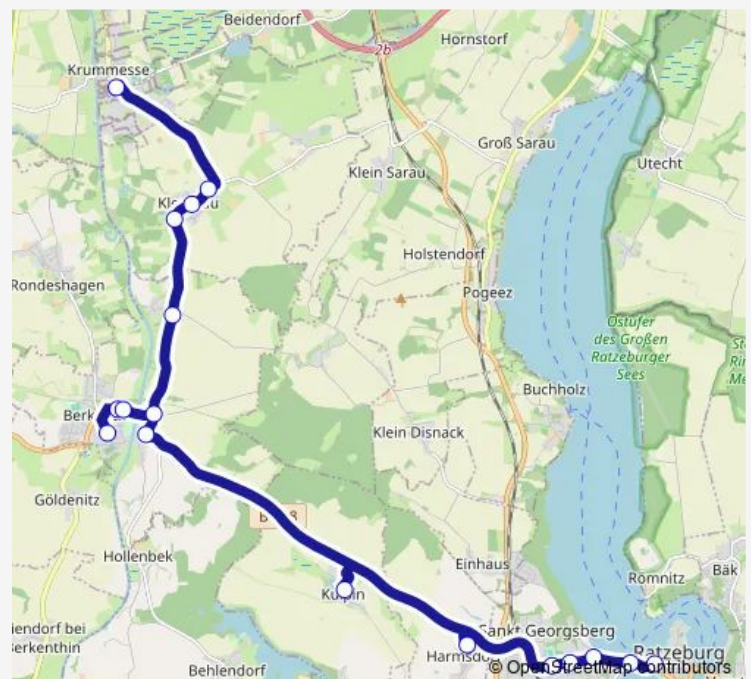

Saturday —

Sunday —

Route info

Direction: Ratzeburg, Vorstadtschule

Stops: 19

Trip Duration: 0 hour 41 min

8773 — Ratzeburg >Berkenthin

Direction

Krummesse, Schule — Ratzeburg, Demolierung

17 stops

[Open route schedule](#)

Krummesse, Schule

Klempau, Klosterredder

Klempau, Drosselweg

Klempau, Birkenweg

Kählstorf

Wednesday 11:15-15:35

Thursday 11:15-15:35

Friday 11:15-15:35

Saturday —

Sunday —

Route info

Direction: Krummesse, Schule

Stops: 17