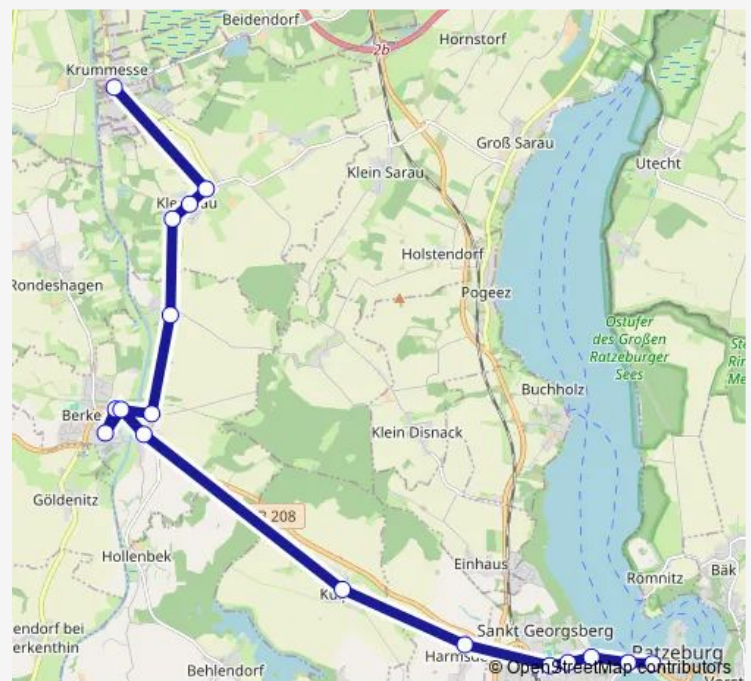

### Direction

Krummesse, Schule, Mast 1u — Ratzeburg, Demolierung

17 stops

[Open route schedule](#)

Krummesse, Schule, Mast 1u

Klempau, Klosterredder

Klempau, Drosselweg

Klempau, Birkenweg, Mast 1l

Kählstorf

Berkenthin, Ratzeburger Straße

Berkenthin, Turnierweg

Berkenthin, Schule

Berkenthin, Turnierweg

Berkenthin, Kirchenstraße

Kulpin, Am Teich, Mast 1l

Harmsdorf, Am Brink, Mast 1o

### Route schedule

Krummesse, Schule, Mast 1u — Ratzeburg, Demolierung

Monday 13:05

Tuesday —

Wednesday —

Thursday 13:05

Friday 13:05

Saturday —

### Route info

Direction: Krummesse, Schule, Mast 1u

Stops: 17

Trip Duration: 0 hour 34 min

**Direction**

Berkenthin, Schule — Krummesse, Schule, Mast 1u

8 stops

[Open route schedule](#)