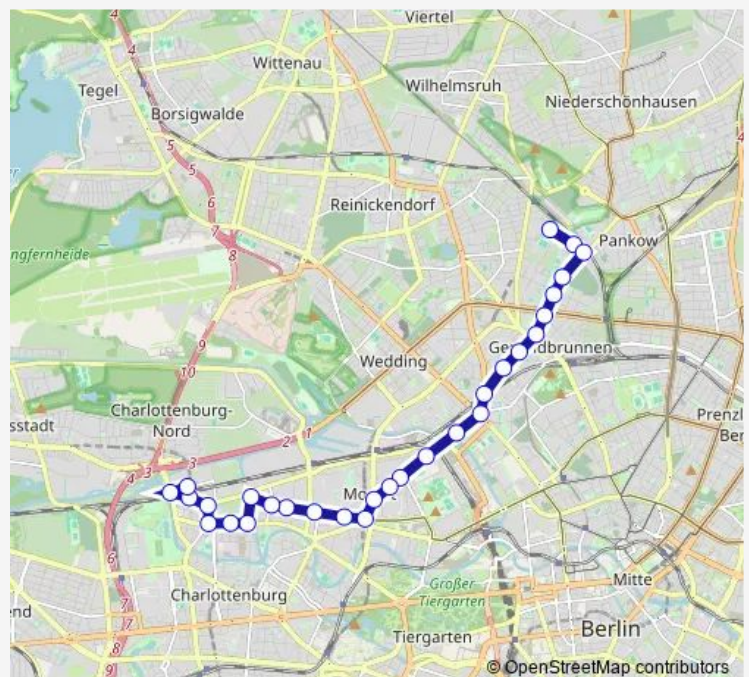

U Reinickendorfer Str.

Am Nordhafen

Quitowstr.

Stendaler Str.

Havelberger Str.

Stromstr.

U Turmstr.

Rathaus Tiergarten

Turmstr./Beusselstr.

Reuchlinstr.

Wiebestr./Huttenstr.

Route schedule

Verlängerte Koloniestr. — S+U Jungfernheide

Monday	04:23-00:24 ⁺¹
Tuesday	05:22-00:24 ⁺¹
Wednesday	05:54-00:24 ⁺¹
Thursday	05:54-00:24 ⁺¹
Friday	04:23-00:24 ⁺¹
Saturday	05:22-00:24 ⁺¹
Sunday	06:43-00:24 ⁺¹

Route info

Direction: Verlängerte Koloniestr.

Stops: 29

Trip Duration: 0 hour 32 min

■ M27

BusMaps

Neues Ufer

Goslarer Platz

Ilsenburger Str.

U Mierendorffplatz

Keplerstr.

S+U Jungfernheide

Tegeler Weg/S Jungfernheide

S+U Jungfernheide

Direction

U Reinickendorfer Str. — St.-Elisabeth-Kirchhof