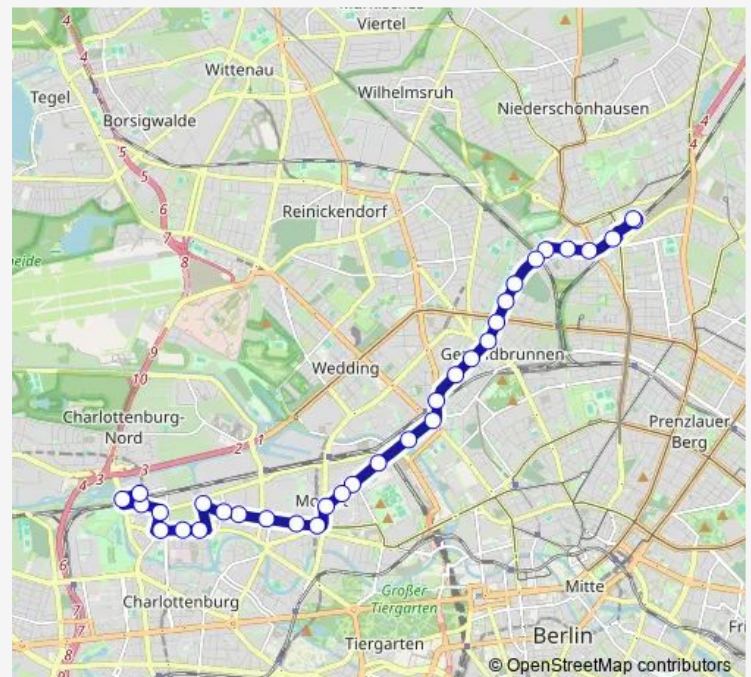

### Route schedule

S+U Jungfernheide Bhf (Berlin) — Hadlichstr. (Berlin)

Monday 03:28-02:58<sup>+1</sup>

Tuesday 03:28-02:58<sup>+1</sup>

Wednesday 03:28-02:58<sup>+1</sup>

Thursday 03:28-02:58<sup>+1</sup>

### Route info

Direction: S+U Jungfernheide Bhf (Berlin)

Stops: 33

Trip Duration: 0 hour 59 min

■ M27

BusMaps

Brunnenplatz (Berlin)

U Pankstr. (Berlin)