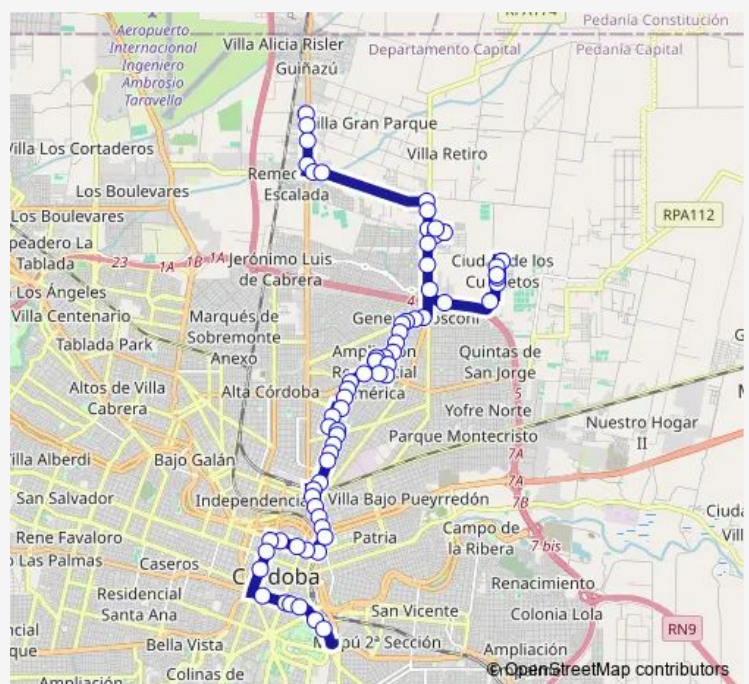

### Direction

Ramón Farrate S/N — Avenida Gobernador Amadeo Sabattini S/N

68 stops

[Open route schedule](#)

Ramón Farrate S/N

Avenida Juan B. Justo S/N

Avenida Juan B. Justo S/N

Avenida Juan B. Justo 7057

### Route schedule

Ramón Farrate S/N — Avenida Gobernador Amadeo Sabattini S/N

Monday 00:20-23:35

Tuesday 00:20-23:35

Wednesday 00:20-23:35

Thursday 00:20-23:35

Friday 00:20-23:35

Saturday 00:26-23:46

### Route info

Direction: Ramón Farrate S/N

Stops: 68

Trip Duration: 1 hour 10 min

Avenida Circunvalación 2119

Avenida Rancagua 4394

Howard 1357

Pasaje Puch 3699