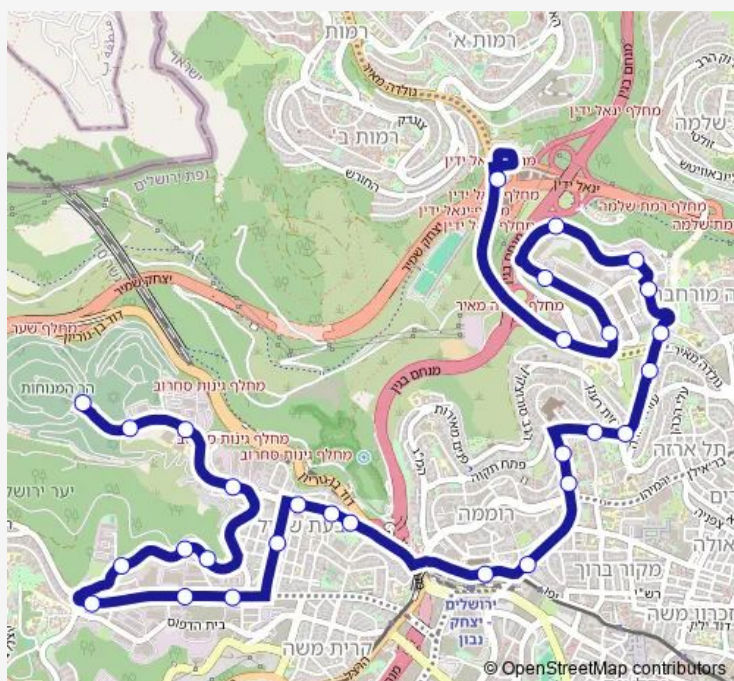

### Route schedule

מרכז תחבורתי הארזים/עירוני — הר המנוחות/גבעת שאול

Monday	00:00-23:40
Tuesday	00:00-23:40
Wednesday	00:00-23:40
Thursday	00:00-23:40
Friday	00:00-14:30
Saturday	18:30-23:55
Sunday	00:10-23:40

### Route info

Direction: מרכז תחבורתי הארזים/עירוני

Stops: 29

Trip Duration: 0 hour 38 min

מסוף הר נוף/כנפי נשרים

חברת החשמל/חפצדי

'חפצדי א

'חפצדי ב

## Route schedule

הר המנוחות/גבעת שאול — מרכז תחבורתי הארזים/הורדה

Monday 00:00-23:40

Tuesday 00:00-23:40

Wednesday 00:00-23:40

Thursday 00:00-23:40

Friday 00:00-14:30

Saturday 18:30-23:55

## Route info

Direction: הר המנוחות/גבעת שאול

Stops: 29

Trip Duration: 0 hour 35 min

'קרית מדע א

קרית מדע/המרפא

גולדה/שלמה הלוי

מרכז תחבורתי הארזים/הורדה