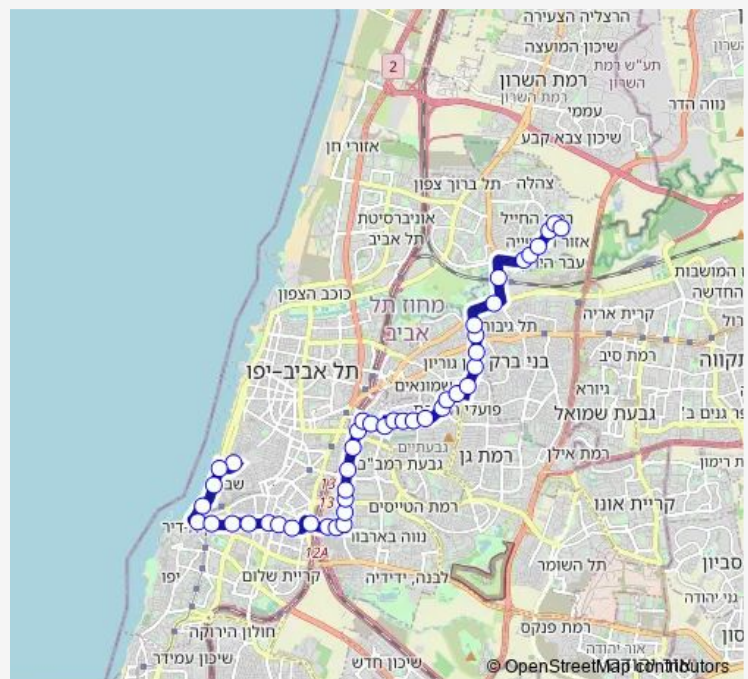

ת.מרכזית תל אביב/דרך שלמה

ת.רכבת ההגנה

דרך ההגנה/המעפילים

שוק התקווה/דרך ההגנה

יגאל אלון/ההגנה

יגאל אלון/שד' החיל

יגאל אלון/לה גווארדייה

היכל הספורט/יגאל אלון

יגאל אלון/יצחק שדה

אסותא/יגאל אלון

יגאל אלון/דרך השלום

Route schedule

מסוף כרמלית — מסוף עתידים

Monday	05:10-23:55
Tuesday	05:10-23:55
Wednesday	05:10-23:55
Thursday	05:10-23:55
Friday	05:35-14:30
Saturday	—
Sunday	05:10-23:55

Route info

Direction: מסוף כרמלית

Stops: 44

Trip Duration: 0 hour 48 min

54 — מסוף כרמלית-תל אביב יפו-<מסוף עתידים-תל אביב יפו- 10 BusMaps

נחלת יצחק/יגאל אלון

מגדלי תל אביב/נחלת יצחק

עליית הנוער/נחלת יצחק

Saturday —

Sunday 05:22-23:35

Route info

Direction: מסוף עתידים

Stops: 41

Trip Duration: 0 hour 49 min

יגאל אלון/לה גווארדייה

יגאל אלון/שד' החיל