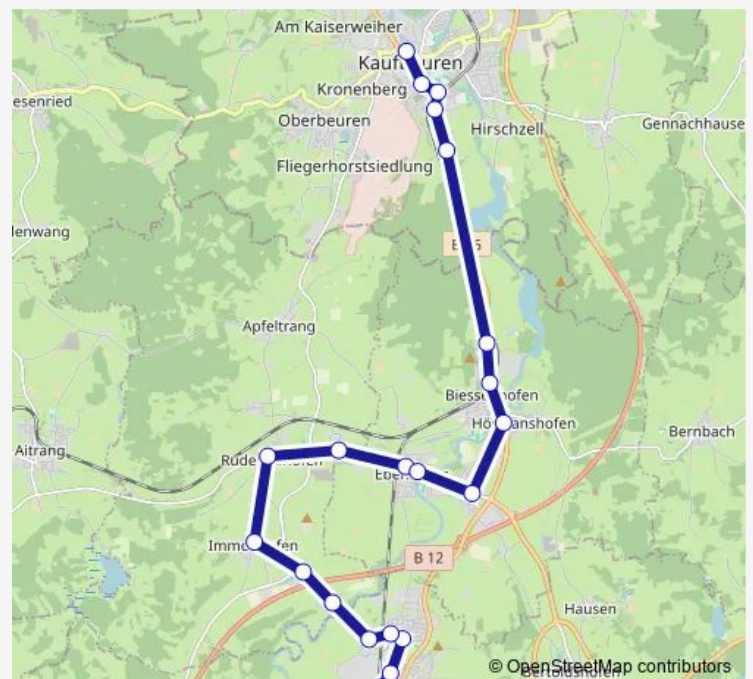

Marktoberdorf

Marktoberdorf, D.-Bosco-Schule

Marktoberdorf, Berufsschule

Marktoberdorf, Schulzentrum

Route schedule

Marktoberdorf, Moosstraße — Marktoberdorf, Schulzentrum

Monday 07:32

Tuesday 07:32

Wednesday 07:32

Thursday 07:32

Friday 07:32

Saturday —

Sunday —

Route info

Direction: Marktoberdorf, Moosstraße

Stops: 8

Trip Duration: 0 hour 14 min

Direction

Kaufbeuren, Plärrer — Marktoberdorf, Schulzentrum

23 stops

[Open route schedule](#)

Kaufbeuren, Plärrer

Kaufbeuren, Rathaus

Kaufbeuren, Amtsgericht

Kaufbeuren

Kaufbeuren, Weiherweg

Kaufbeuren, Falkensteinweg

Biessenhofen, Nord

Biessenhofen

Stegmühle

Altdorf

Ebenhofen, Wertachbrücke