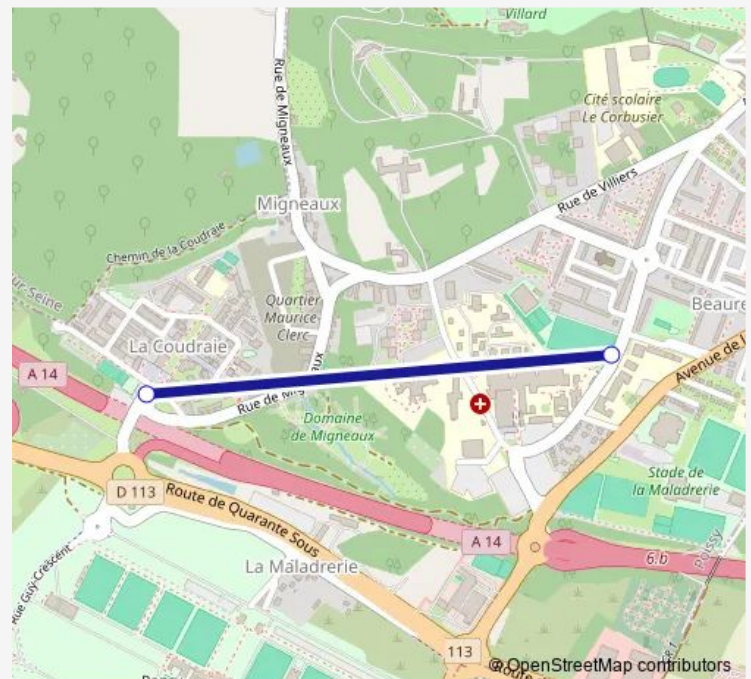

### Direction

La Coudraie — Notre-Dame

6 stops

[Open route schedule](#)

La Coudraie

Collège Les Grands Champs

Rhin - Danube

Villa Savoye

### Route info

Direction: La Coudraie

Stops: 6

Trip Duration: 0 hour 9 min

**Direction**

Collège Les Grands Champs — La Coudraie

2 stops

[Open route schedule](#)