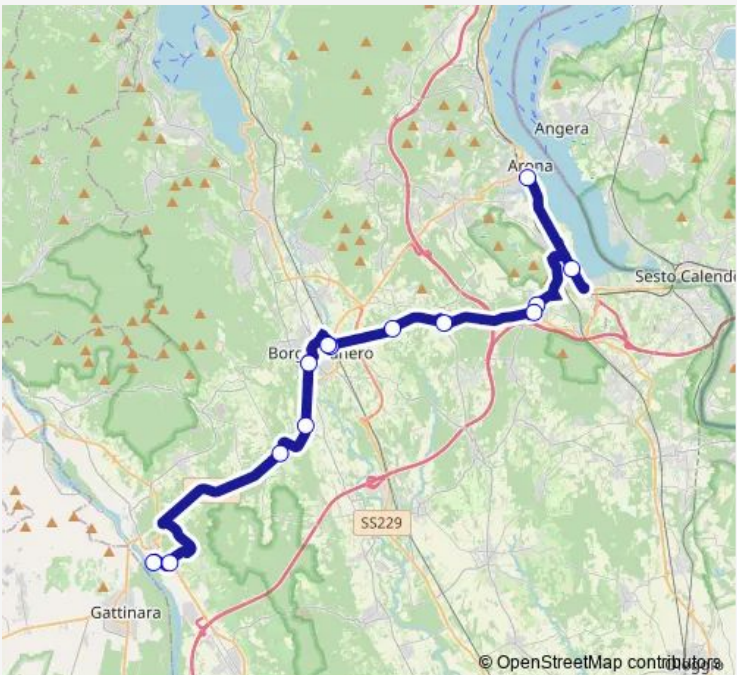

Bus 54 Romagnano Sesia - Arona

[Go to website](#)

Direction
 ROMAGNANO SESIA - STAZIONE FERROVIARIA —
 ARONA - STAZIONE FERROVIARIA

12 stops

[Open route schedule](#)

- ROMAGNANO SESIA - STAZIONE FERROVIARIA
- ROMAGNANO SESIA - VIA GRASSI, 3
- CUREGGIO - PIANO ROSA - SR 142
- CUREGGIO - SR 142
- BORGOMANERO - VIA MATTEOTTI 36-61
- BORGOMANERO - STAZIONE FERROVIARIA
- BORGOMANERO - BIVIO STAZIONE FERROVIARIA
- MAGGIATE - PIAZZA LIBERTA'
- GATTICO - MUNICIPIO
- COMIGNAGO - BIVIO CIRCONVALLAZIONE NORD
- DORMELLETO - CORSO CAVOUR, 142
- ARONA - STAZIONE FERROVIARIA

Route schedule
 ROMAGNANO SESIA - STAZIONE FERROVIARIA —
 ARONA - STAZIONE FERROVIARIA

Monday	15:32
Tuesday	15:32
Wednesday	15:32
Thursday	15:32
Friday	15:32
Saturday	—
Sunday	—

Route info

Direction: ROMAGNANO SESIA - STAZIONE FERROVIARIA

Stops: 12

Trip Duration: 0 hour 45 min

Direction

BORGOMANERO - AUTOSTAZIONE — ARONA -
STAZIONE FERROVIARIA

9 stops

[Open route schedule](#)

BORGOMANERO - AUTOSTAZIONE

BORGOMANERO - STAZIONE FERROVIARIA

BORGOMANERO - BIVIO STAZIONE FERROVIARIA

MAGGIATE - PIAZZA LIBERTA`

GATTICO - MUNICIPIO

COMIGNAGO - BIVIO CIRCONVALLAZIONE NORD

COMIGNAGO

DORMELLETO - CORSO CAVOUR, 142

ARONA - STAZIONE FERROVIARIA

Route schedule