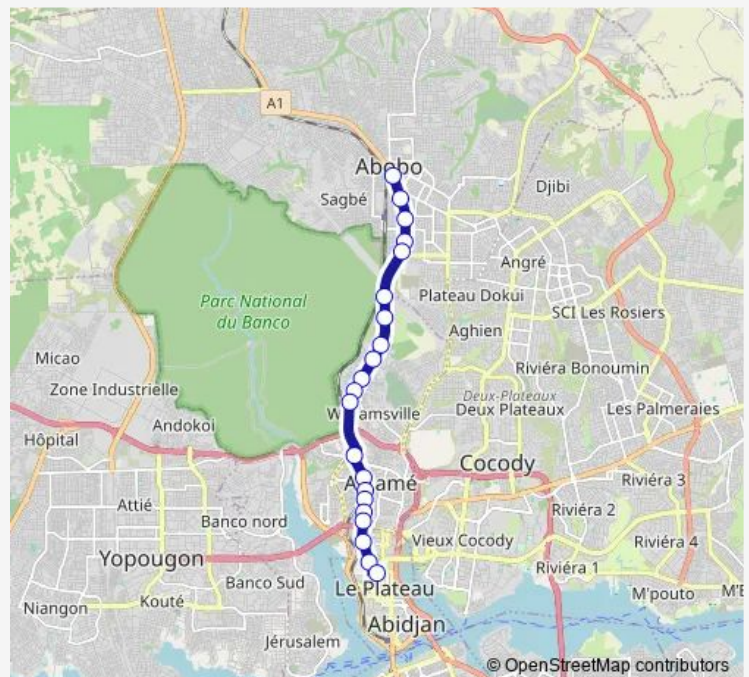

Macaci

Cissé 2ème

Station Shell Préfecture de Police

Entrée Principale Préfecture

Université Nangui Abrogoua

Arrêt Château Filtisac

Arrêt Mouton Anador

Arrêt Anador

Thursday 06:00

Friday 06:00

Saturday 06:00

Sunday 06:00

Route info

Direction: Musée du Plateau

Stops: 23

Trip Duration: 1 hour 5 min

54 — Abobo Gendarmerie ↔ Cité Administrative

Pharmacie la Mé

Abobo Gendarmerie

Direction

Pharmacie la Mé — Terminus Cité Administrative

21 stops

[Open route schedule](#)

Pharmacie la Mé

Wednesday 06:00

Thursday 06:00

Friday 06:00

Saturday 06:00

Sunday 06:00

Route info

Direction: Pharmacie la Mé

Stops: 21