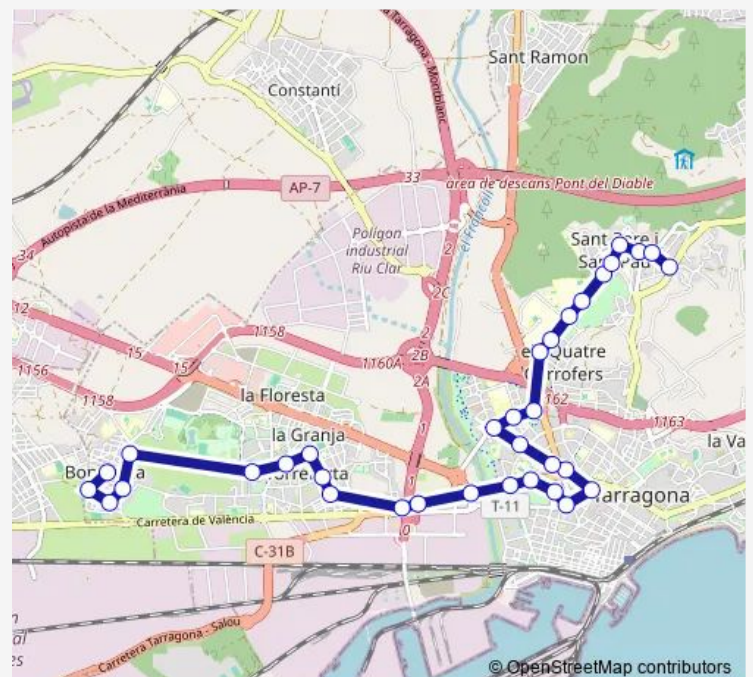

### Route schedule

Coop. Tàrraco — Bonavista

Monday 05:12-23:02

Tuesday 05:12-23:02

Wednesday 05:12-23:02

Thursday 05:12-23:02

Friday 05:12-23:02

Saturday 06:44-18:06

### Route info

Direction: Coop. Tàrraco

Stops: 34

Trip Duration: 0 hour 57 min

54 — Bonavista – Pere Martell – Cooperativa Tàrraco

Via Roma, 7

Parc

Ctra. de València, 1

## Route info

Direction: Bonavista

Stops: 34

Trip Duration: 0 hour 44 min

Joan Molas

Països Catalans

Països Catalans, 41

Miramar