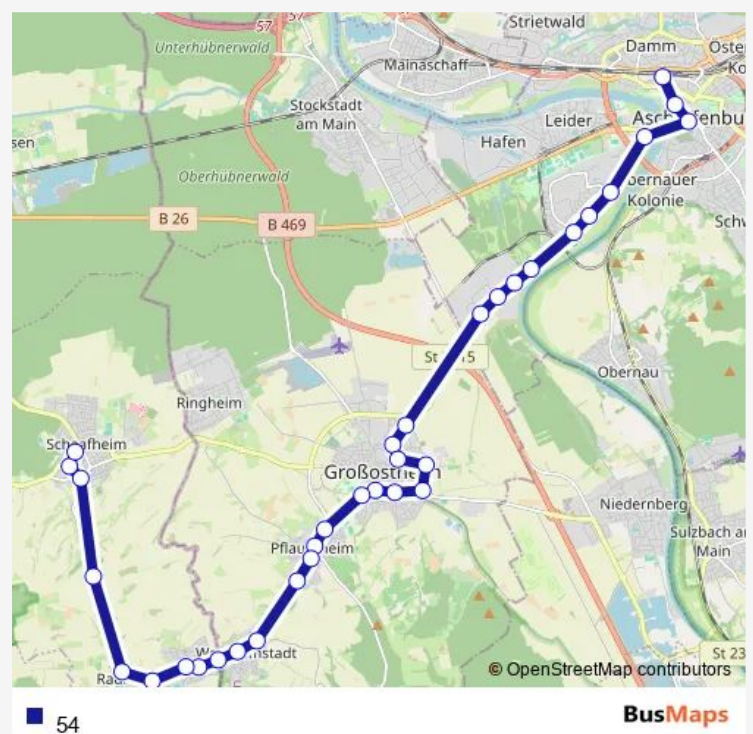

Großostheim, Wendelin-Veit-Str.

Großostheim, Friedensschule

Großostheim, Ostendstr.

Großostheim, Zum Hönig

Großostheim, Marktplatz

Großostheim, Am spitzen Turm

Großostheim, Bachgauhalle

Pflaumheim, Großostheimer Str.

Pflaumheim, Schäfergässchen

Route schedule

Aschaffenburg, Hauptbahnhof/Rob — Schaaheim Sporthalle

Monday	04:50-22:30
Tuesday	04:50-22:30
Wednesday	04:50-22:30
Thursday	04:50-22:30
Friday	04:50-23:30
Saturday	07:00-00:30 ⁺¹
Sunday	09:00-22:30

Route info

Direction: Aschaffenburg, Hauptbahnhof/Rob

Stops: 34

Trip Duration: 0 hour 48 min

Pflaumheim, Kirche

Pflaumheim, Wenigumstädter Str.

Wenigumstadt, Kapelle

Wenigumstadt, Altes Rathaus

Schaafheim Langstädter Straße

Schaafheim Sporthalle

Direction

Schaafheim-Radheim Alte Schule — Aschaffenburg, Lindenallee

20 stops

[Open route schedule](#)

Schaafheim-Radheim Alte Schule

Schaafheim-Radheim Ost