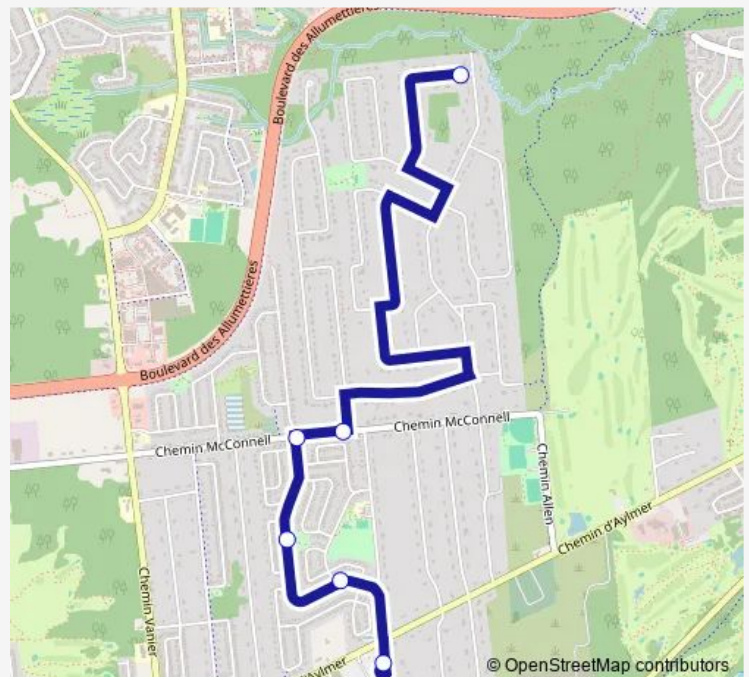

Thursday 15:46-17:46

Friday 15:46-17:46

Saturday —

Sunday —

Route info

Direction: Parc-O-BUS Rivermead

Stops: 6

Trip Duration: 0 hour 13 min

■ 54 — Parc Champlain

Direction

d'Hochelaga/Atholl Doune — Parc-O-BUS Rivermead arrivée Rivermead

10 stops

[Open route schedule](#)

d'Hochelaga/Atholl Doune

Arrêt DE Courtoisie Hochelaga/Brouage

Arrêt DE Courtoisie Port-Royal/St-Malo