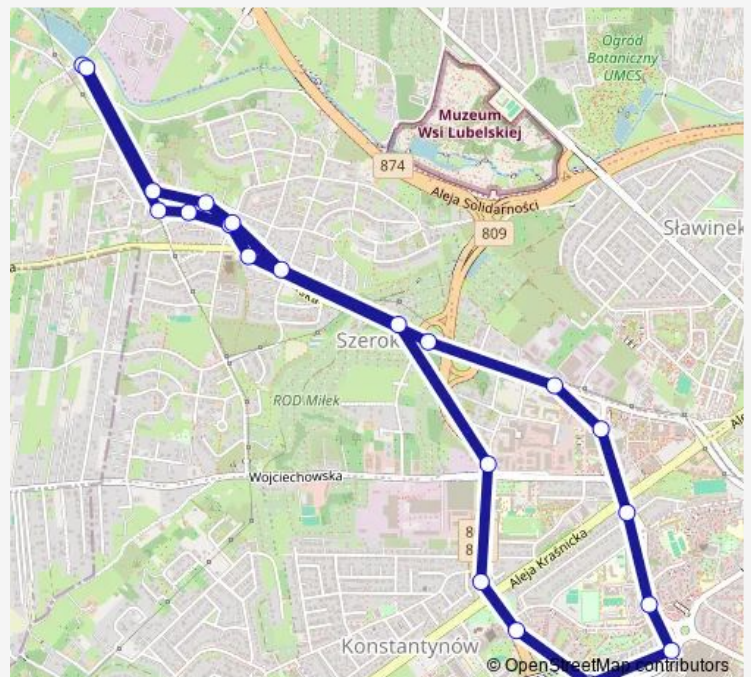

**Direction**

Zajezdnia Grygowej 02 — Wądolna 02

2 stops

[Open route schedule](#)

Zajezdnia Grygowej 02

Wądolna 02

## Route schedule

Zajezdnia Grygowej 02 — Wądolna 02

Monday	05:08-08:05
Tuesday	05:08
Wednesday	05:08
Thursday	05:08
Friday	05:08
Saturday	06:54
Sunday	08:05

## Route info

Direction: Zajezdnia Grygowej 02

Stops: 2

Trip Duration: 0 hour 25 min

## Direction

Wądolna 02 — Wądolna 01

21 stops

[Open route schedule](#)

Wądolna 02

Ślężan NŻ 02

Hospicjum Małego Księcia NŻ 02

Sławin NŻ 02