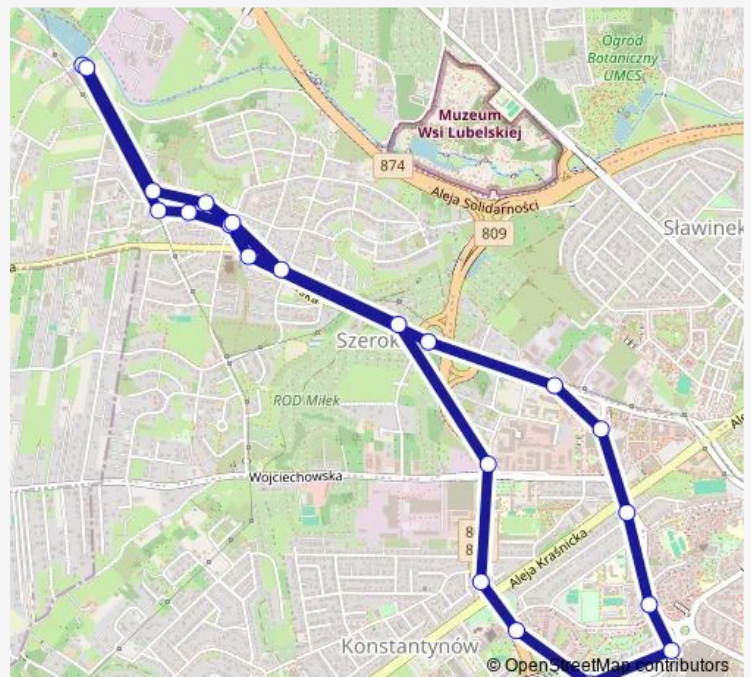

Direction

Zajezdnia Grygowej 02 — Wądolna 02

2 stops

[Open route schedule](#)

Zajezdnia Grygowej 02

Wądolna 02

Route schedule

Zajezdnia Grygowej 02 — Wądolna 02

Monday	05:08-08:05
Tuesday	05:08
Wednesday	05:08
Thursday	05:08-08:05
Friday	05:08
Saturday	06:54-08:05
Sunday	08:05

Route info

Direction: Zajezdnia Grygowej 02

Stops: 2

Trip Duration: 0 hour 25 min

Direction

Wądolna 02 — Wądolna 01

21 stops

[Open route schedule](#)

Wądolna 02

Ślężan NŻ 02

Hospicjum Małego Księcia NŻ 02

Sławin NŻ 02

Gnieźnieńska 02

Route info

Direction: Wądolna 02

Stops: 2

Trip Duration: 0 hour 25 min

54 Bus time schedules and route maps are available in an offline PDF at busmaps.com. Use the busmaps.com website to see live bus times, train schedule or subway schedule, and step-by-step directions for all public transit in Lublin