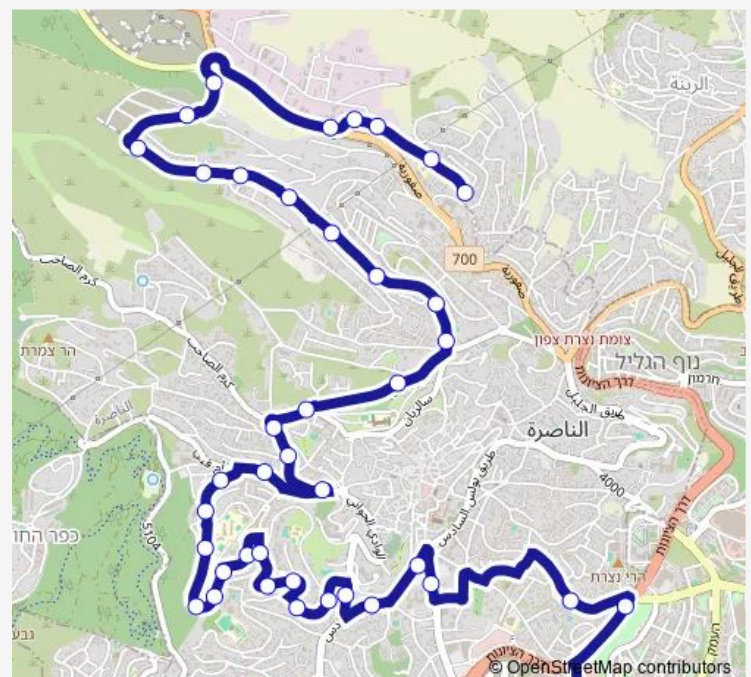

ביס אלכרום

Route schedule

שוק — בילאל/102926

Monday	05:50-22:00
Tuesday	05:50-22:00
Wednesday	05:50-22:00
Thursday	05:50-22:00
Friday	05:50-21:30
Saturday	05:50-21:30
Sunday	05:50-21:30

Route info

Direction: שוק

Stops: 37

Trip Duration: 0 hour 34 min

54 — בילאל/102926-נצרת->שוק נוף הגליל-נוף הגליל-#1

אל כורום/אל עומאל אל ערב

אל כורום/5026

רואוס אל ג'יבאל/כרם א סאחב

מסגד אלנבי סעין

רואוס אל ג'יבאל

Sunday 05:50-21:30

Route info

Direction: בילאל/102926

Stops: 40

Trip Duration: 0 hour 33 min

פארק שנלר

בריכת המים

שנלר