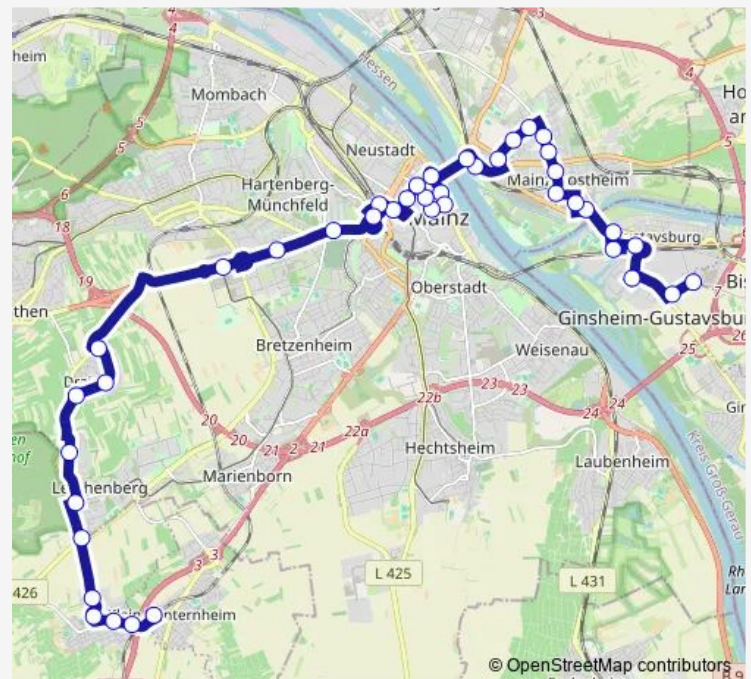

### Route schedule

Lerchenberg, Lortzingstraße — Gustavsburg, Haagweg

Monday 04:16-06:02

Tuesday —

Wednesday 04:16-22:11

Thursday 04:16-23:11

Friday 04:16-23:11

Saturday 06:11-08:11

### Route info

Direction: Lerchenberg, Lortzingstraße

Stops: 36

Trip Duration: 0 hour 54 min

Kastel, Paulusplatz

Kastel, Glacisweg

Kastel, Steinern Straße

Kostheim, Uthmannstraße