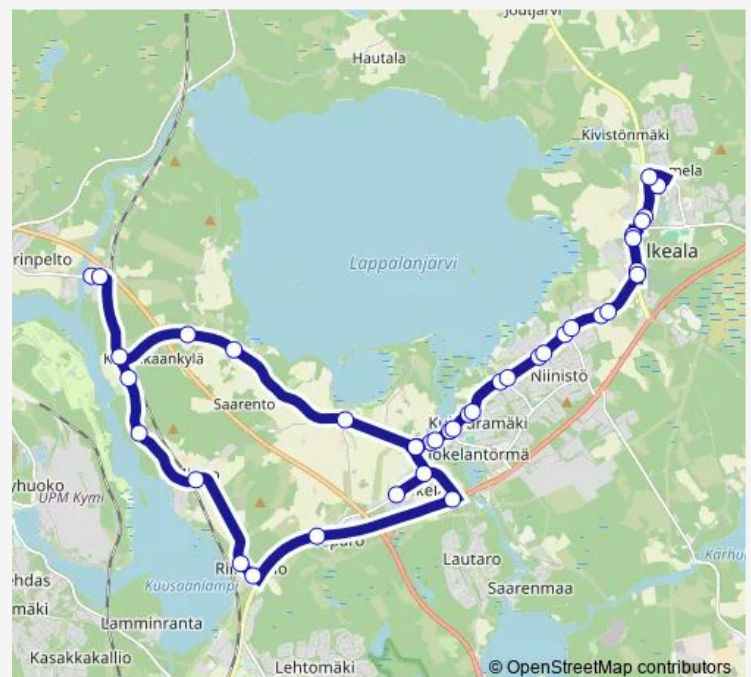

Thursday 07:20

Friday 07:20

Saturday —

Sunday —

Route info

Direction: Kustaa III tie E

Stops: 36

Trip Duration: 0 hour 45 min

54 — Valkeala - Harju

Askontie E

Jokelan koulu L

Askontie P

Peltolanpolku I

Virranniemi I

Jokelan uimaranta I

Kukkuramäki I