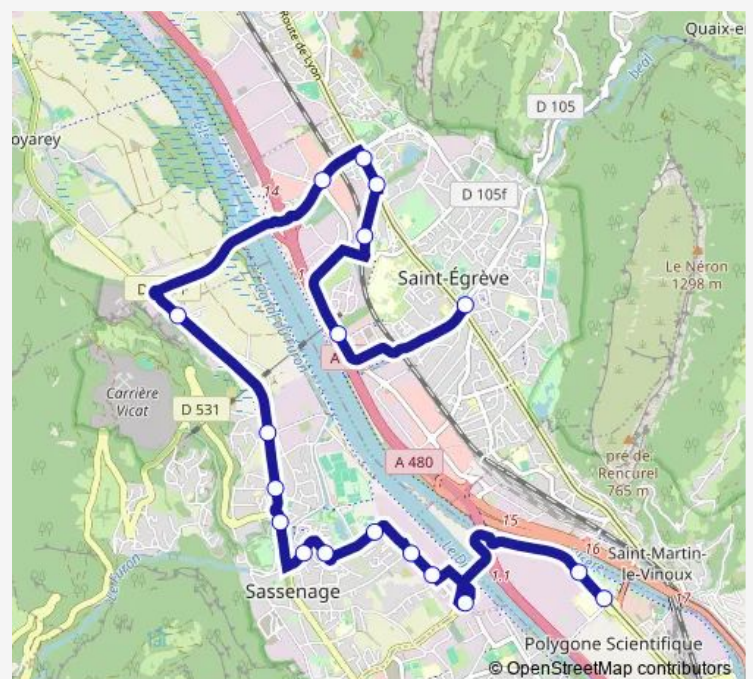

Grenoble, Oxford

Route schedule

Saint-Égrève, Pont de Vence — Grenoble, Oxford

Monday 06:48-18:15

Tuesday 06:48-18:15

Wednesday 06:48-18:15

Thursday 06:48-18:15

Friday 06:48-18:15

Saturday 06:48-18:15

Sunday —

Route info

Direction: Saint-Égrève, Pont de Vence

Stops: 18

Trip Duration: 0 hour 31 min

Direction

Grenoble, Oxford — Saint-Égrève, Pont de Vence

18 stops

[Open route schedule](#)

Grenoble, Oxford

Grenoble, Martyrs - Résistance

Sassenage, Chamechaude

Sassenage, Maladière

Sassenage, François Blumet

Sassenage, Complexe Sportif

Wednesday 06:39-18:20

Thursday 06:39-18:20

Friday 06:39-18:20

Saturday 06:39-18:20

Sunday —

Route info

Direction: Grenoble, Oxford

Stops: 18