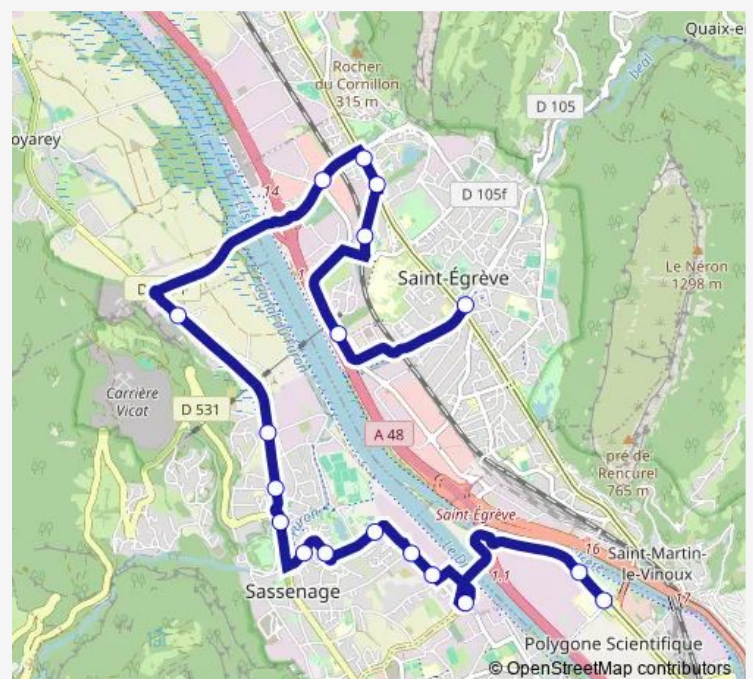

Route schedule

Grenoble, Oxford — Saint-Égrève, Pont de Vence

Monday 06:39-18:20

Tuesday 06:39-18:20

Wednesday 06:39-18:20

Thursday 06:39-18:20

Friday 06:39-18:20

Saturday 06:39-18:20

Sunday —

Route info

Direction: Grenoble, Oxford

Stops: 18

Trip Duration: 0 hour 31 min

Direction

Saint-Égrève, Pont de Vence — Grenoble, Oxford

18 stops

[Open route schedule](#)

Saint-Égrève, Pont de Vence

Saint-Égrève, Vence Ecoparc

Saint-Égrève, Saint Egrève Gare

Saint-Égrève, Les Bonnais

Saint-Égrève, Karben

Saint-Égrève, Cap 38

Sassenage, Praparis Usine

Thursday 06:48-18:15

Friday 06:48-18:15

Saturday 06:48-18:15

Sunday —

Route info

Direction: Saint-Égrève, Pont de Vence

Stops: 18

Trip Duration: 0 hour 35 min