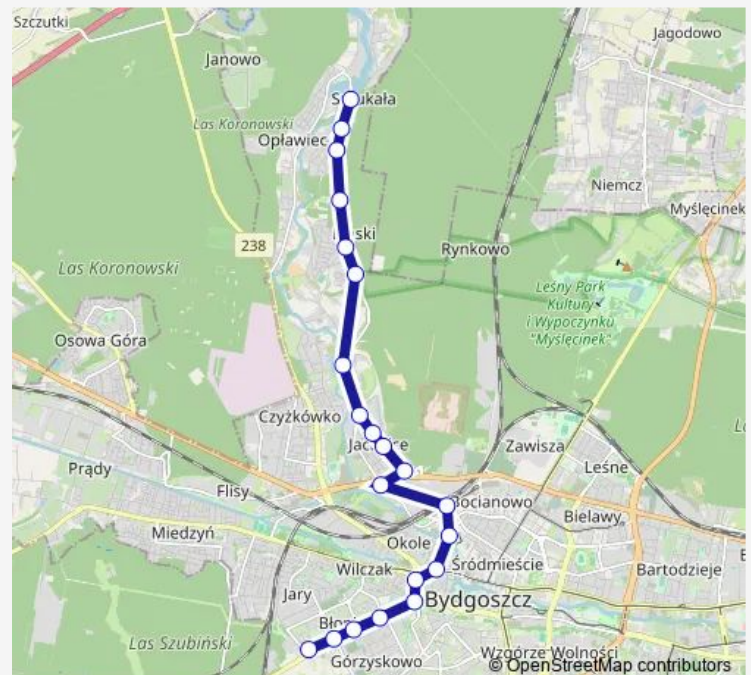

Plac Poznański

Rondo Grunwaldzkie

Garbary

Warszawska - Fredry

Dworzec Główny

Żeglarska - Ludwikowo

Saperów - Ludwikowo

Saperów - Zakątek

Saperów - Czołgistów

Saperów - Komandosów

Saperów - Kąpielisko

Saperów - Okrężna

Smukalska - Błądzimska

Piaski

### Route schedule

Błonie — Piaski

Monday 04:42-21:46

Tuesday 04:42-21:46

Wednesday 04:42-21:46

Thursday 04:42-21:46

Friday 04:42-21:46

Saturday 04:52-21:46

### Route info

Direction: Błonie

Stops: 18

Trip Duration: 0 hour 31 min