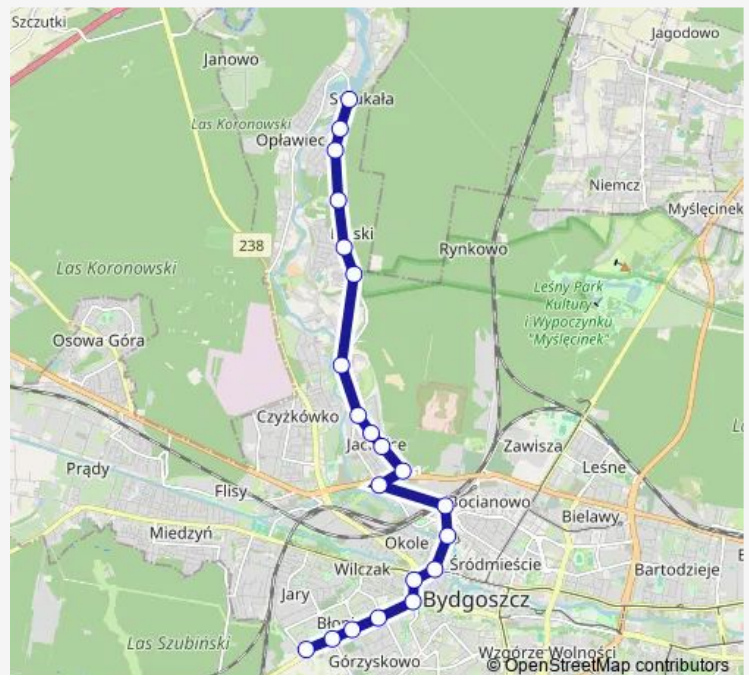

Direction

Błonie — Piaski

18 stops

[Open route schedule](#)

Błonie

Szubińska - Żwirki i Wigury

Szubińska - Gnieźnieńska

Szubińska - Piękna

Plac Poznański

Rondo Grunwaldzkie

Garbary

Warszawska - Fredry

Dworzec Główny

Żeglarska - Ludwikowo

Saperów - Ludwikowo

Saperów - Zakątek

Saperów - Czołgistów

Saperów - Komandosów

Saperów - Kąpielisko

Saperów - Okrężna

Smukalska - Błądzimska

Piaski

Route schedule

Błonie — Piaski

Monday 04:42-21:46

Tuesday 04:42-21:46

Wednesday 04:42-21:46

Thursday 04:42-21:46

Friday 04:42-21:46

Saturday 04:52-21:46

Sunday 05:52-21:46

Route info

Direction: Błonie

Stops: 18

Trip Duration: 0 hour 32 min