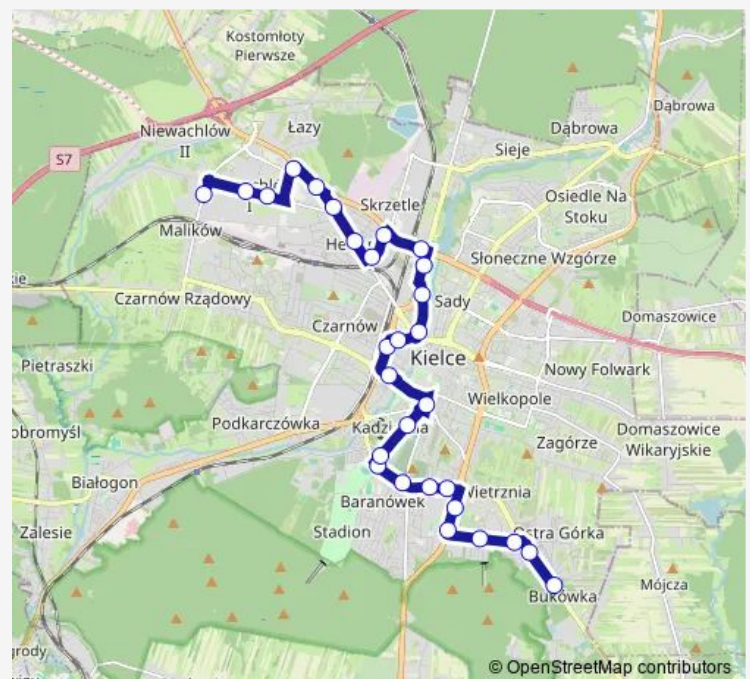

Saturday 05:50-20:30

Sunday 05:50-20:20

Route info

Direction: Malików

Stops: 29

Trip Duration: 0 hour 56 min

Wapiennikowa os. Kochanowskiego

Popiełuszki / Wapiennikowa

Popiełuszki / Wrzosowa

Wrzosowa / Starostwo Powiatowe

Wrzosowa

Wrzosowa os. Podhale

Wojska Pol. / Ostra Górka

Bukówka

Direction

Bukówka — Malików

29 stops

[Open route schedule](#)

Bukówka

Wojska Pol. / Ostra Górka

Wrzosowa os. Podhale

Wrzosowa

Popiełuszki / Wrzosowa

Popiełuszki / Wapiennikowa

Thursday 04:00-22:43

Friday 04:00-22:43

Saturday 06:06-21:10

Sunday 06:06-21:00

Route info

Direction: Bukówka

Stops: 29

Trip Duration: 0 hour 41 min