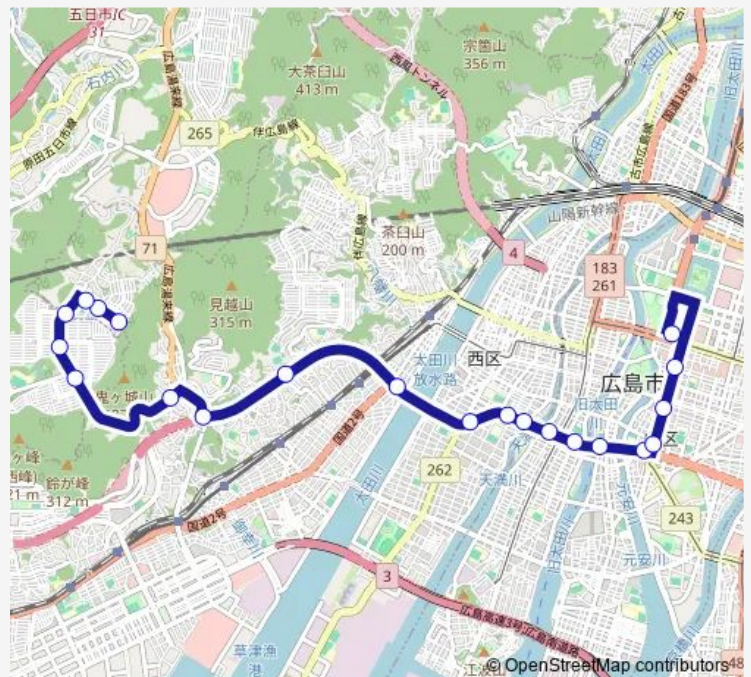

Saturday —

Sunday —

Route info

Direction: 美鈴が丘高校

Stops: 19

Trip Duration: 0 hour 49 min

■ 54 — 西広島バイパス線

Direction

古江

旭橋西

旭橋入口

観音本町

新観音橋西

新観音橋東

舟入本町

加古町