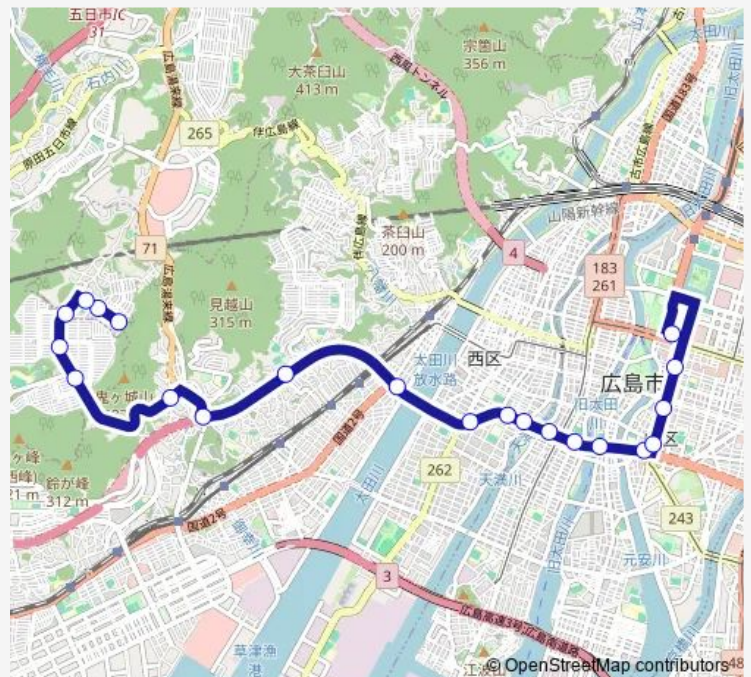

### Route schedule

美鈴が丘高校 — 広島バスセンター

Monday 07:44

Tuesday 07:44

Wednesday 07:44

Thursday 07:44

Friday 07:44

Saturday —

### Route info

Direction: 美鈴が丘高校

Stops: 19

Trip Duration: 0 hour 49 min

■ 54 — 西広島バイパス線