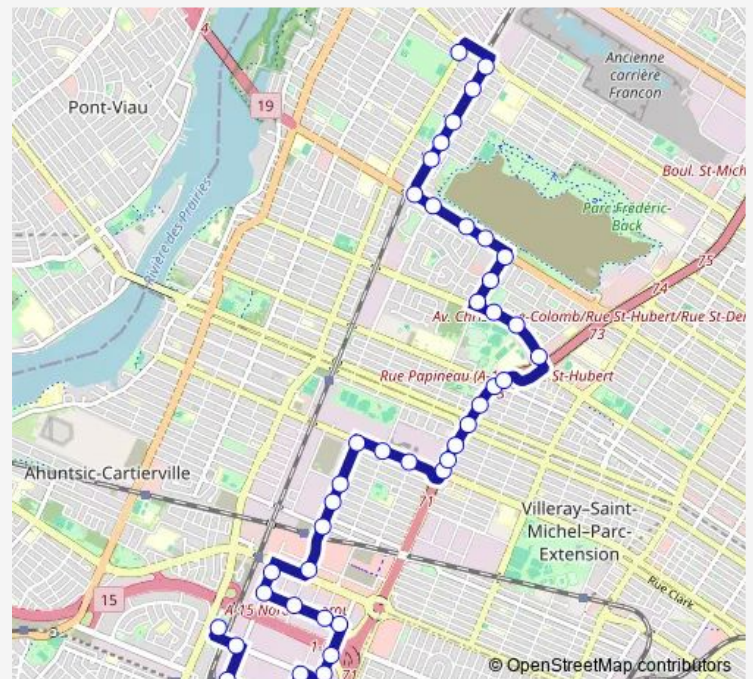

Crémazie / Foucher

Station Crémazie Nord (Crémazie / Lajeunesse)

### Route schedule

Sauvé / J.-J.-Gagnier — de la Côte-Vertu / Lebeau

Monday 05:28-19:17

Tuesday 05:28-19:17

Wednesday 05:28-19:17

Thursday 05:28-19:17

Friday 05:28-19:17

Saturday —

### Route info

Direction: Sauvé / J.-J.-Gagnier

Stops: 44

Trip Duration: 0 hour 49 min

54 — Charland / Chabanel

BusMaps

Crémazie / De Gaspé

Crémazie / Saint-Laurent