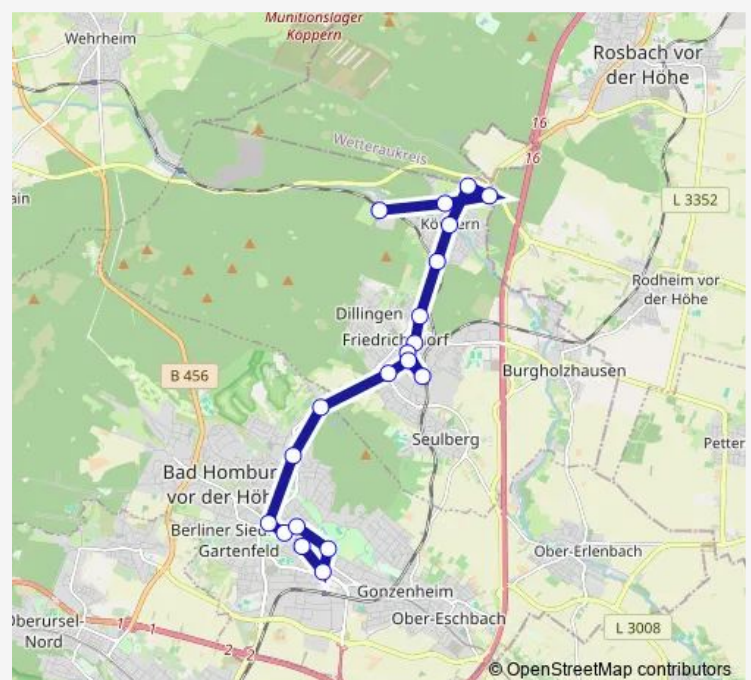

Direction

Bad Homburg v.d.H. Kurhaus — Friedrichsdorf-Köppern Waldkrankenhaus

17 stops

[Open route schedule](#)

Bad Homburg v.d.H. Kurhaus

Bad Homburg v.d.H. Finanzamt

Bad Homburg v.d.H. Höhestraße

Bad Homburg v.d.H.-Kirdorf Höllsteinstraße

Bad Homburg v.d.H.-Kirdorf Waldfriedhof

Friedrichsdorf Wilhelmstraße

Friedrichsdorf Taunus Carre

Friedrichsdorf Bahnhof

Friedrichsdorf Hornig

Friedrichsdorf Wachthaus

Friedrichsdorf Ökosiedlung

Friedrichsdorf-Köppern Bahnhof

Friedrichsdorf-Köppern Linde

Friedrichsdorf-Köppern Gewerbegebiet Nord-Ost

Friedrichsdorf-Köppern Gewerbegebiet O.-Hahn-Str.

Friedrichsdorf-Köppern Alter Friedhof

Friedrichsdorf-Köppern Waldkrankenhaus

Route schedule

Route info

Direction: Bad Homburg v.d.H. Kurhaus

Stops: 17

Trip Duration: 0 hour 40 min

Direction

Friedrichsdorf-Köppern Waldkrankenhaus — Bad Homburg v.d.H. Kurhaus

20 stops

[Open route schedule](#)