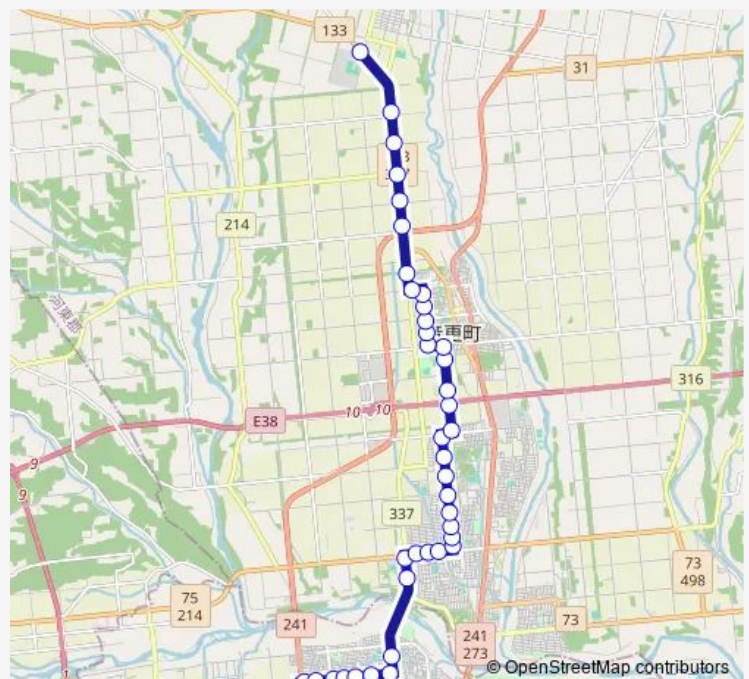

Thursday —

Friday 07:20

Saturday —

Sunday —

Route info

Direction: 柏林台駅前

Stops: 40

Trip Duration: 0 hour 35 min

■ 54 — 柏林台音更高校スクール線

緑陽台北区

音更大通20丁目

南住吉台

緑ヶ丘病院前

大谷短大前

サンドームおとふけ前

希望が丘公園前