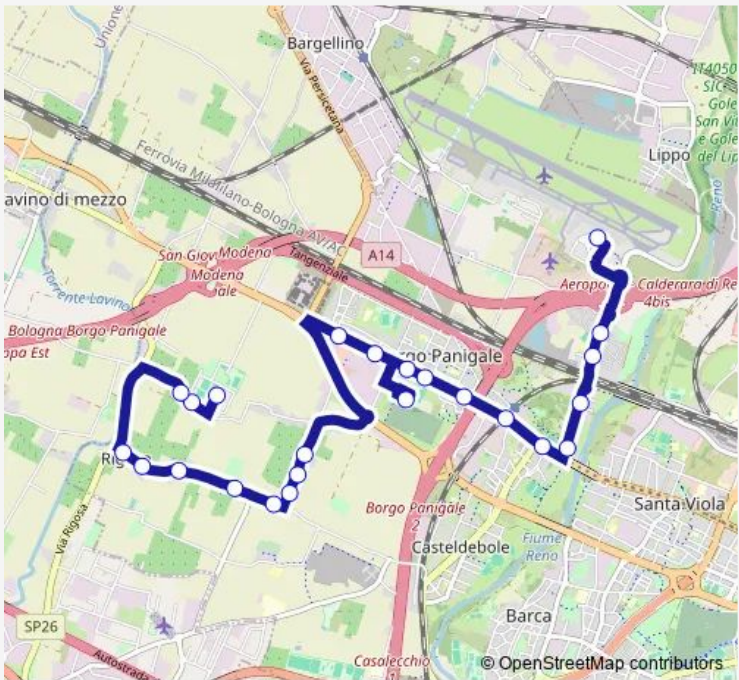

# Bus 54 Aeroporto - Villaggio Speranza

[Go to website](#)

**Direction**  
 Villaggio Speranza — Aeroporto  
 24 stops  
[Open route schedule](#)

- Villaggio Speranza
- Casa Santa Chiara@
- CA` Nuova@
- Rigosa@
- Olmetola@
- LA Piccionaia@
- Villa Boschi@
- Collegio SAN Luigi@
- Boiardo14@
- Case Giardino@
- Boiardo@
- Villaggio Ina
- Ducati
- Borgo Panigale Cimitero
- Borgo Panigale - Museo Ducati
- Chiesa Borgo Panigale
- Scala
- Borgo Panigale Stazione
- Cinta Daziaria Teatri DI Vita
- Triumvirato
- Acquedotto Triumvirato

Route schedule  
 Villaggio Speranza — Aeroporto

Monday	06:30-19:30
Tuesday	06:30-19:30
Wednesday	06:30-19:30
Thursday	06:30-19:30
Friday	06:30-19:30
Saturday	06:30-19:30
Sunday	—

Route info  
 Direction: Villaggio Speranza  
 Stops: 24  
 Trip Duration: 0 hour 30 min

54 — Aeroporto - Villaggio Speranza **BusMaps**

DUE Ponti

Birra

Aeroporto