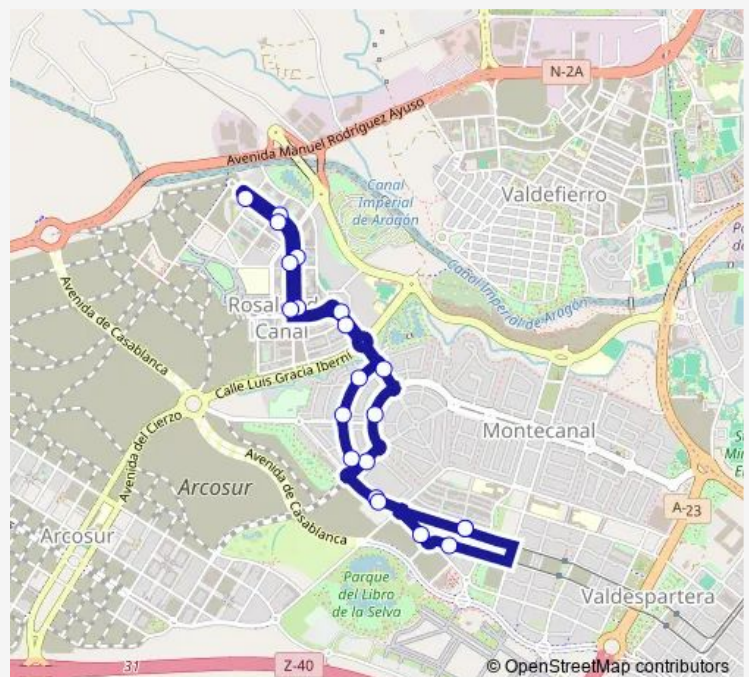

Direction

Cantando Bajo La Lluvia / Tranvía — Cantando Bajo La Lluvia / Tranvía

21 stops

[Open route schedule](#)

- Cantando Bajo La Lluvia / Tranvía
- Martín Díez De Aux Fte. Centro Ocupacional
- Av. De La Ilustración N.º 37
- Av. De La Ilustración / De La Mesta
- Ibón
- P.I Tchaikovsky / J. Strauss
- L.V Beethoven N.º 20 / Supermercado
- L.V Beethoven / J.Turina
- L.V Beethoven / F. Chopin
- Johan Sebastian Bach / Clínica Montecanal
- Johan Sebastian Bach N.º 65
- Johan Sebastian Bach N.º 53
- Johan Sebastian Bach N.º 25 / Supermercado
- P.I Tchaikovsky / G.F.Haendel
- Ermesinda De Aragón N.º 4
- Ermesinda De Aragón / De La Mesta
- Ermesinda De Aragón N.º 10
- Martín Díez De Aux / Centro Ocupacional
- La Diligencia
- Un Americano En París N.º 67
- Cantando Bajo La Lluvia / Tranvía

Route schedule

Cantando Bajo La Lluvia / Tranvía — Cantando Bajo La Lluvia / Tranvía

Monday	06:10-23:46
Tuesday	06:10-23:46
Wednesday	06:03-23:52
Thursday	06:10-23:46
Friday	06:10-23:46
Saturday	06:00-23:52
Sunday	06:03-23:52

Route info

Direction: Cantando Bajo La Lluvia / Tranvía

Stops: 21

Trip Duration: 0 hour 20 min

54 — Rosales Del Canal - Tranvia

54 Local Bus Service time schedules and route maps are available in an offline PDF at busmaps.com. Use the busmaps.com website to see live bus times, train schedule or subway schedule, and step-by-step directions for all public transit in Zaragoza