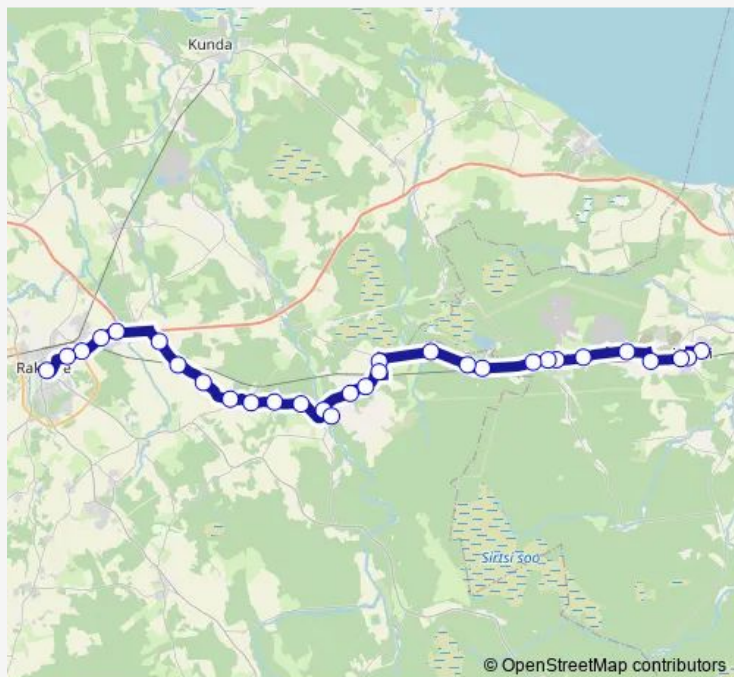

Saturday 15:30

Sunday —

Route info

Direction: Keskuse

Stops: 30

Trip Duration: 0 hour 50 min

Vaeküla-Liiva

Vaeküla

Kaarli ülesõit

Kaarli rahvamaja

Sõmeru tee

Viadukti

Metskonna

Vaala

Rakvere bussijaam

Direction

Rakvere bussijaam — Keskuse

30 stops

[Open route schedule](#)

Rakvere bussijaam

Vaala

Metskonna

Viadukti

Sõmeru tee