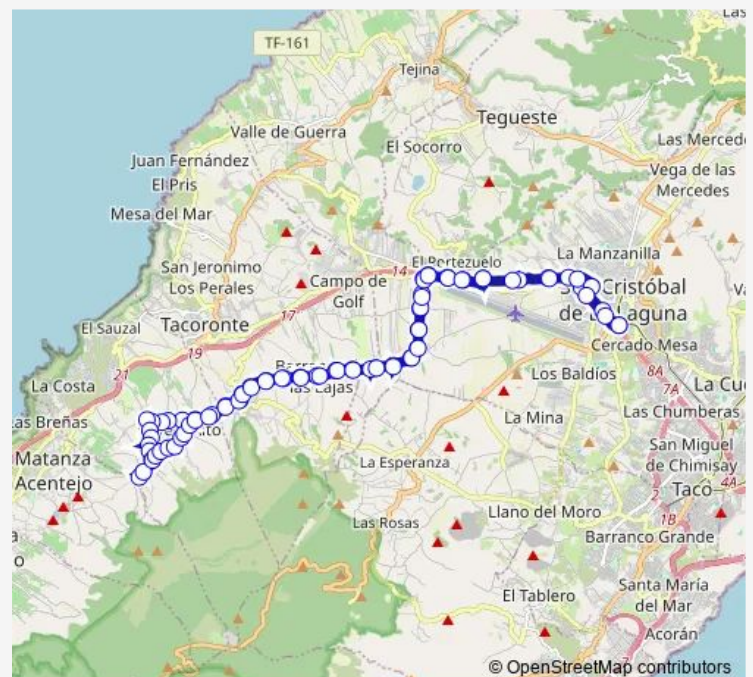

LAS Lajas

EL Cañero

LAS Abiertas (T)

Route schedule

Intercambiador Laguna (T) — Intercambiador Laguna (T)

Monday 05:40-21:10

Tuesday 05:40-21:10

Wednesday 05:40-21:10

Thursday 05:40-21:10

Friday 05:40-21:10

Saturday 06:30-21:30

Sunday 06:30-21:30

Route info

Direction: Intercambiador Laguna (T)

Stops: 83

Trip Duration: 1 hour 0 min

54 — LA Laguna -> Ravelo ->Por Agua García

Carril Alto

Camino DE LA Cuesta

Carril DE Billete

Emeterio Gutierrez

Loren

Agua García

Hoya DE Lirios (T)

EL Cañero

LAS Lajas

EL Laurel

Camino Real (T)

LA Milagrosa

EL Ortigal

Camino EL Rodeo

LAS Veredas