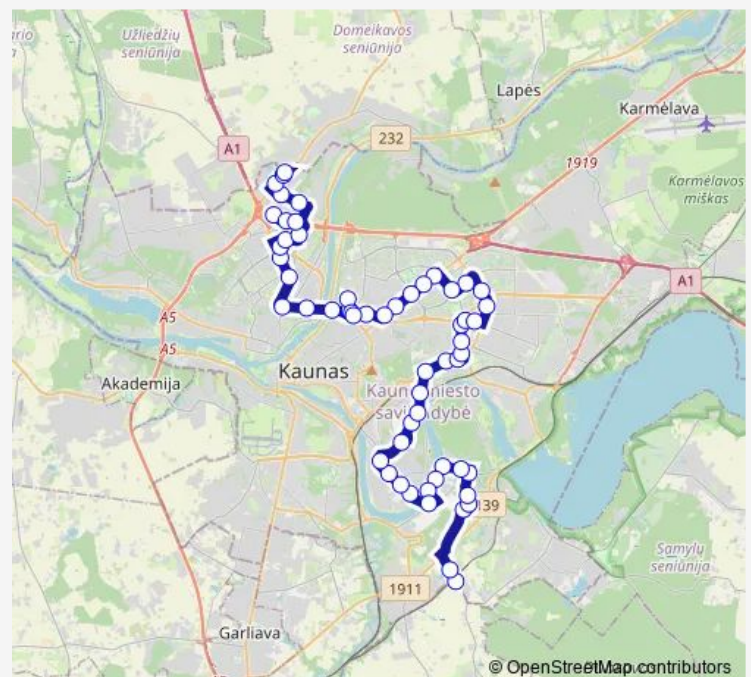

Kurtinių g.

Birutės g.

J. Staugaičio g.

Gailutės g.

A. Smetonos al.

Mažoji g.

Tilto g.

Šančių kapinės

Gudų g.

Švč. Jėzaus Širdies bažnyčia

Šančių poliklinika

Kauno ligoninė

Ašmenos 1-oji g.

Žarėnų g.

Prancūzų g.

Slėnio g.

Pašilės g.

Route schedule

Spindulio g. — Gamyklos g.

Monday	05:47-21:30
Tuesday	05:47-21:30
Wednesday	05:47-21:30
Thursday	05:47-21:30
Friday	05:47-21:30
Saturday	05:53-20:45
Sunday	05:53-20:45

Route info

Direction: Spindulio g.

Stops: 57

Trip Duration: 1 hour 41 min

6-asis fortas

Vienybės g.

Girstutis

Kovo 11-osios gimnazija

Draugystės žiedas