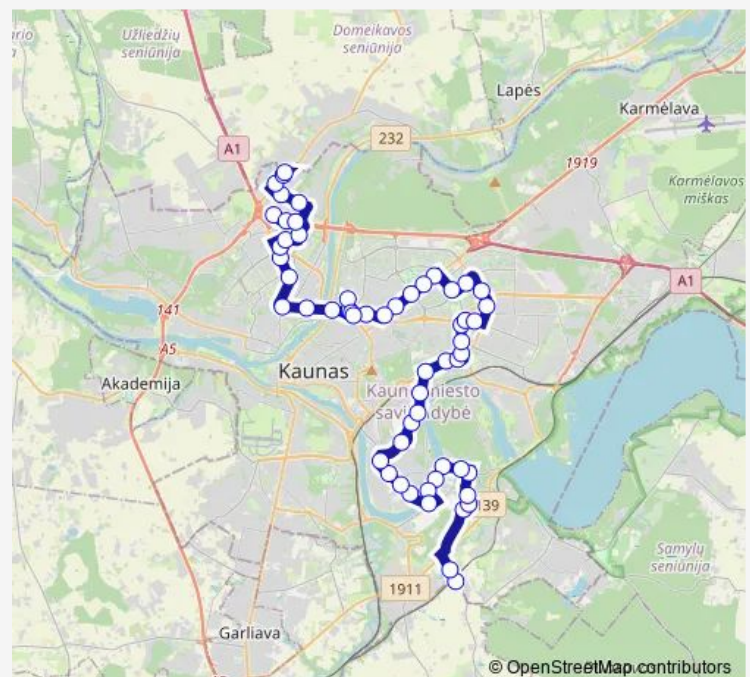

Kurtinių g.

Birutės g.

J. Staugaičio g.

Gailutės g.

A. Smetonos al.

Mažoji g.

Tilto g.

Šančių kapinės

Gudų g.

Švč. Jėzaus Širdies bažnyčia

Šančių poliklinika

Kauno ligoninė

Ašmenos 1-oji g.

Žarėnų g.

Prancūzų g.

Slėnio g.

Pašilės g.

Route schedule

Spindulio g. — Gamyklos g.

Monday	05:47-21:29
Tuesday	05:47-21:29
Wednesday	05:47-21:29
Thursday	05:47-21:29
Friday	05:47-21:29
Saturday	05:53-20:45
Sunday	05:53-20:45

Route info

Direction: Spindulio g.

Stops: 57

Trip Duration: 1 hour 28 min

6-asis fortas

Vienybės g.

Girstutis

Kovo 11-osios gimnazija

Draugystės žiedas