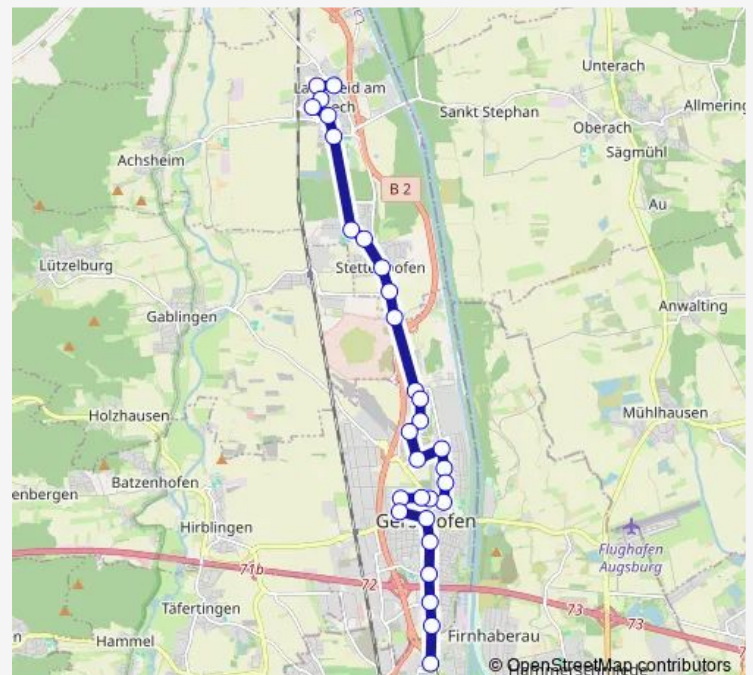

Gersthofen, Berliner Platz

Gersthofen, Am Ballonstartplatz

Gersthofen, Röntgenstraße Süd

Gersthofen, Alfred-Eckert-Weg

Gersthofen, Röntgenstraße Nord

Gersthofen, Stifiersiedlung

Gablingen, Kaserne

Stettenhofen, Süd

Saturday 06:00-06:20

Sunday —

Route info

Direction: Oberhausen, Nord P+R

Stops: 28

Trip Duration: 0 hour 28 min

Langweid Foret, B 2

Langweid Foret, Färberstraße

Langweid, Am Sportplatz

Langweid, Achsheimer Straße

Langweid, Römerstraße

Langweid, Schulstraße

Langweid, Waage

Direction

Gersthofen, Stiftersiedlung — Oberhausen, Nord P+R

19 stops

[Open route schedule](#)

Gersthofen, Stiftersiedlung

Gersthofen, Röntgenstraße Nord

Gersthofen, Alfred-Eckert-Weg

Gersthofen, Röntgenstraße Süd

Gersthofen, Am Ballonstartplatz

Gersthofen, Berliner Platz

Gersthofen, Mozartschule