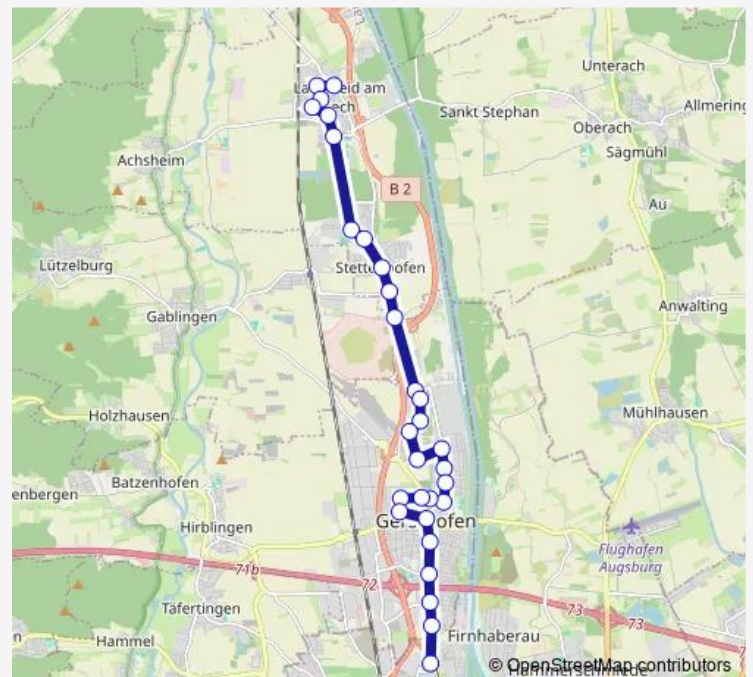

Gersthofen, Berliner Platz

Gersthofen, Am Ballonstartplatz

Gersthofen, Röntgenstraße Süd

Gersthofen, Alfred-Eckert-Weg

Gersthofen, Röntgenstraße Nord

Gersthofen, Stifiersiedlung

Gablingen, Kaserne

Stettenhofen, Süd

Stettenhofen

Route schedule

Oberhausen, Nord P+R — Langweid, Waage

Monday —

Tuesday —

Wednesday —

Thursday —

Friday —

Saturday 06:00-06:20

Sunday —

Route info

Direction: Oberhausen, Nord P+R

Stops: 28

Trip Duration: 0 hour 28 min

Langweid Foret, B 2

Langweid Foret, Färberstraße

Langweid, Am Sportplatz

Langweid, Achsheimer Straße

Langweid, Römerstraße

Langweid, Schulstraße

Langweid, Waage

Direction

Oberhausen, Nord P+R — Gersthofen, Kirchplatz

7 stops