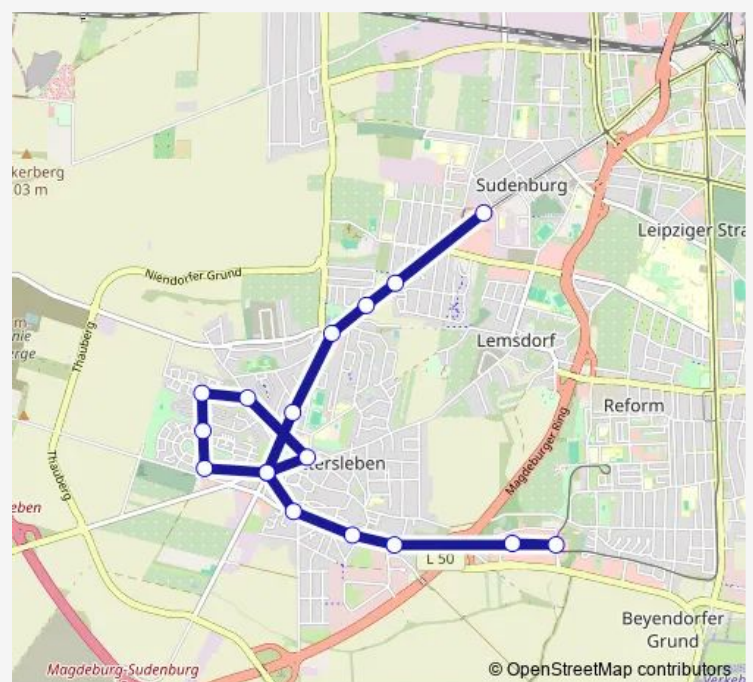

Magdeburg, Adolf-Jentzen-Str.

Magdeburg, Ottersleben, Eichplatz

Magdeburg, Wanzleber Chaussee

Magdeburg, Osterweddinger Str.

Magdeburg, Schäferbreite

Magdeburg, Reinhard-Mannesmann-Weg

Magdeburg, Werner-von-Siemens-Ring

Magdeburg, Reinhard-Mannesmann-Weg

Magdeburg, Schreberstr.

Magdeburg, Bördepark Ost

Magdeburg, Bördepark West

### Route schedule

Magdeburg, Sudenburg, Braunlager Str. — Magdeburg, Bördepark West

Monday 04:14-20:11

Tuesday 04:14-20:11

Wednesday 04:14-20:11

Thursday 04:14-20:11

Friday 04:14-20:11

Saturday —

### Route info

Direction: Magdeburg, Sudenburg, Braunlager Str.

Stops: 15

Trip Duration: 0 hour 25 min