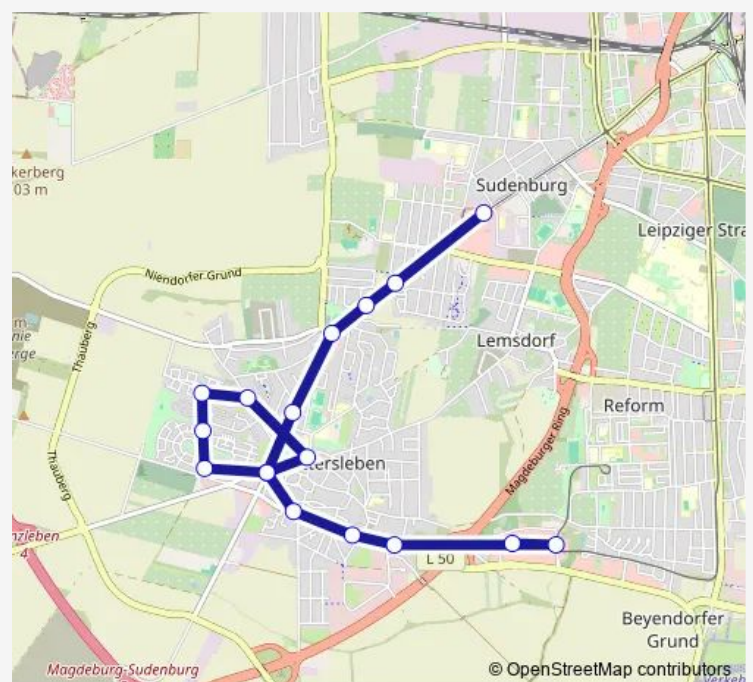

Magdeburg, Adolf-Jentzen-Str.

Magdeburg, Ottersleben, Eichplatz

Magdeburg, Wanzleber Chaussee

Magdeburg, Osterweddinger Str.

Magdeburg, Schäferbreite

Magdeburg, Reinhard-Mannesmann-Weg

Magdeburg, Werner-von-Siemens-Ring

Magdeburg, Reinhard-Mannesmann-Weg

Magdeburg, Schreiberstr.

Magdeburg, Bördepark Ost

Magdeburg, Bördepark West

### Route schedule

Magdeburg, Sudenburg, Braunlager Str. — Magdeburg, Bördepark West

Monday 04:14-20:11

Tuesday 04:14-20:11

Wednesday 04:14-20:11

Thursday 04:14-20:11

Friday 04:14-20:11

Saturday —

### Route info

Direction: Magdeburg, Sudenburg, Braunlager Str.

Stops: 15

Trip Duration: 0 hour 25 min