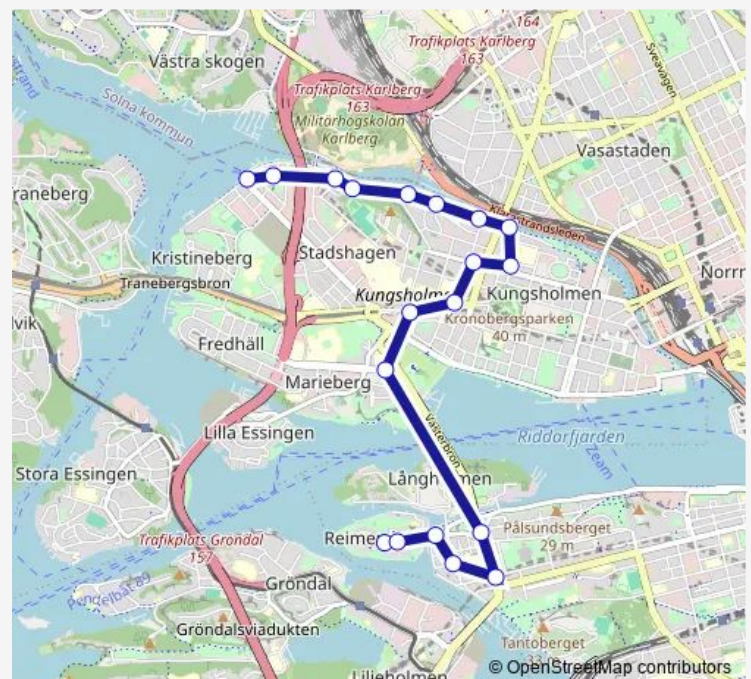

Hornstull T-bana

Högalidsgatan

Västerbroplan

Mariebergsgatan

Fridhemsplan T-bana

S:t Eriksgatan (Fleminggatan)

Inedalsgatan

Kronobergsgatan (på Kungsholms strand)

Fridhemsgatan (på Kungsholms strand)

Industrigatan

Igeldammsgatan

Mariedal

Mariedalsvägen

Eyvind Johnssons gata

Moa Martinsons torg

Route schedule

Reimersholme — Moa Martinsons torg

Monday 05:40-23:40

Tuesday 05:40-23:40

Wednesday 05:40-23:40

Thursday 05:40-23:40

Friday 05:40-23:40

Saturday 06:40-23:40

Sunday 06:40-23:40

Route info

Direction: Reimersholme

Stops: 19

Trip Duration: 0 hour 25 min

Direction

Moa Martinsons torg — Reimersholme

19 stops

[Open route schedule](#)