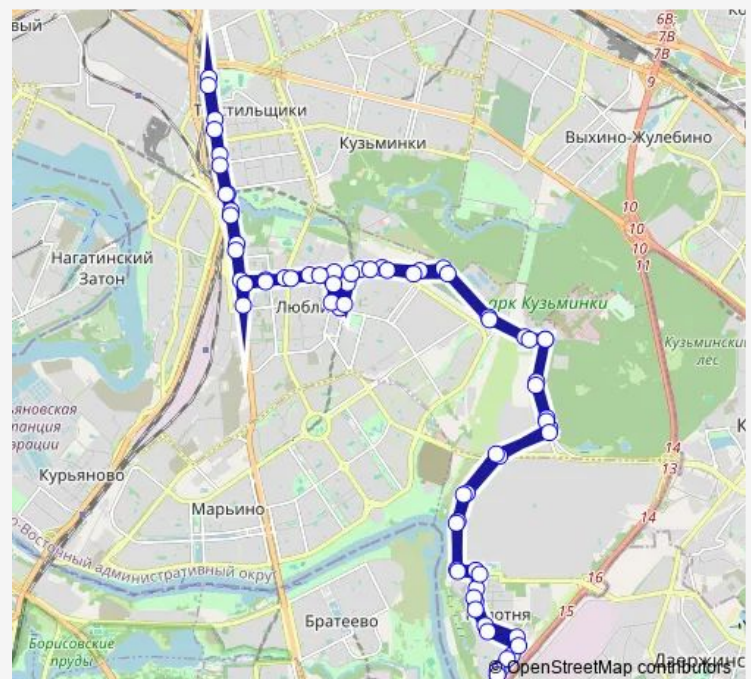

### Route schedule

Капотня — Капотня

Monday 04:51-00:41<sup>+1</sup>

Tuesday 04:51-00:41<sup>+1</sup>

Wednesday 04:51-00:41<sup>+1</sup>

Thursday 04:51-00:41<sup>+1</sup>

Friday 04:51-00:41<sup>+1</sup>

Saturday 05:02-00:30<sup>+1</sup>

### Route info

Direction: Капотня

Stops: 72

Trip Duration: 2 hour 11 min

54 — Капотня - Капотня

Ставропольская улица, 54

Больница имени Семашко

Метро «Люблино»