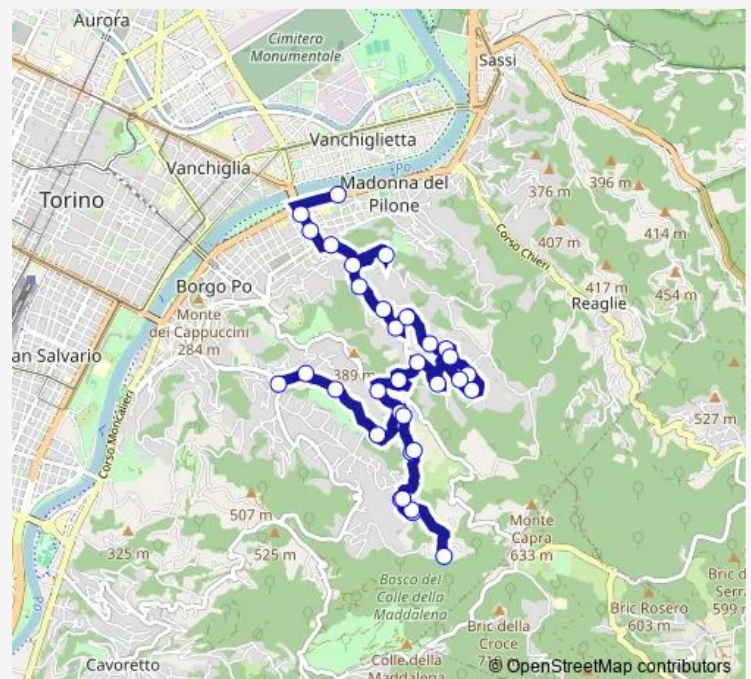

Fermata 1469 - Lavazza

Fermata 1471 - Pinin Pacot

Fermata 1473 - SAN Martino N.171

Fermata 1475 - Santa Margherita

Route schedule

Fermata 1809 - Casalborgone — Fermata 1954 - Adua Cap

Monday 06:55-20:05

Tuesday 06:55-20:05

Wednesday 06:55-20:05

Thursday 06:55-20:05

Friday 06:55-20:05

Saturday 08:10-20:05

Sunday 08:15

Route info

Direction: Fermata 1809 - Casalborgone

Stops: 33

Trip Duration: 0 hour 35 min

Fermata 1477 - SAN Vincenzo

Fermata 1479 - Mainero N.58

Fermata 1481 - Mainero N.94

Fermata 1483 - Mainero N.126

Fermata 1485 - Mainero Cap

Fermata 1484 - Mainero N.126

Fermata 1482 - Mainero N.94

Friday —

Saturday 07:20

Sunday 09:42-18:10

Route info

Direction: Fermata 2340 - Alta DI Mongreno Cap

Stops: 44

Trip Duration: 0 hour 43 min

Fermata 1447 - SAN Martino Superiore