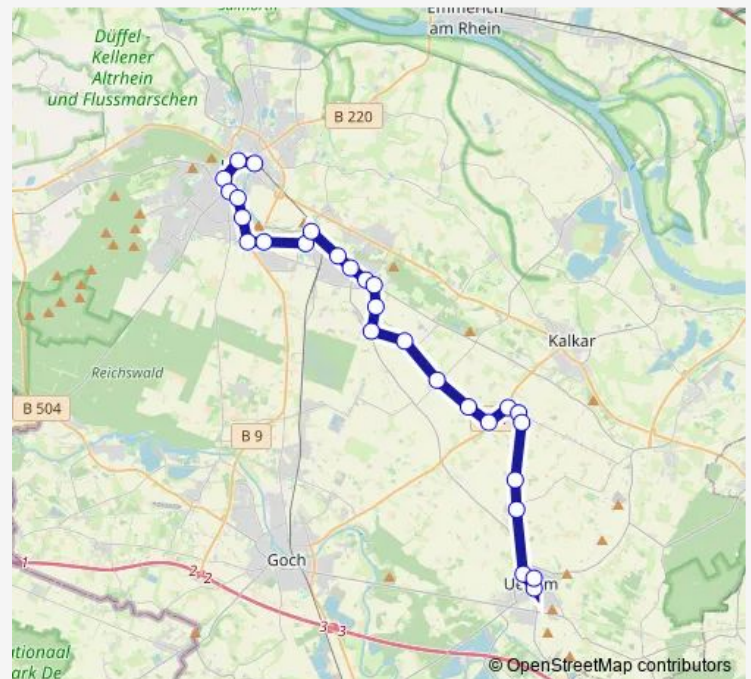

Kleve Frankenstraße

Kleve Koekkoek-Platz

Kleve Bahnhof

### Route schedule

Kleve Weißes Tor — Kleve Bahnhof

Monday 13:30

Tuesday 13:30

Wednesday 13:30

Thursday 13:30

Friday 13:30

Saturday —

### Route info

Direction: Kleve Weißes Tor

Stops: 7

Trip Duration: 0 hour 14 min