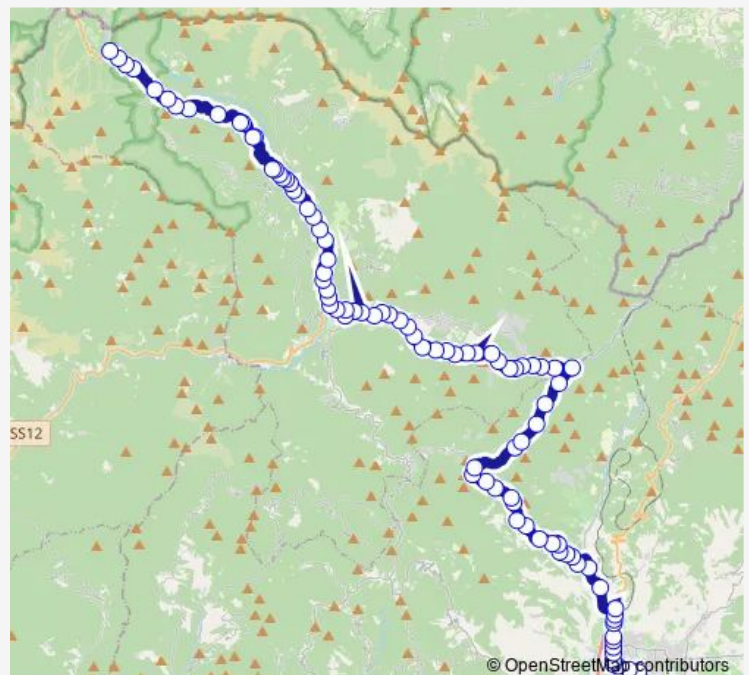

Saturday 07:33

Sunday —

Route info

Direction: Bivio Ponte Alla Falce

Stops: 21

Trip Duration: 0 hour 20 min

Direction

P.Za D. Alighieri (Staz. 3) — Abetone (Capolinea)

97 stops

[Open route schedule](#)

P.Za D. Alighieri (Staz. 3)

Largo Barriera

Cinema Lux

Istituto Pacini

Istituto Pacinotti

P.Za San Francesco (Aiuola)