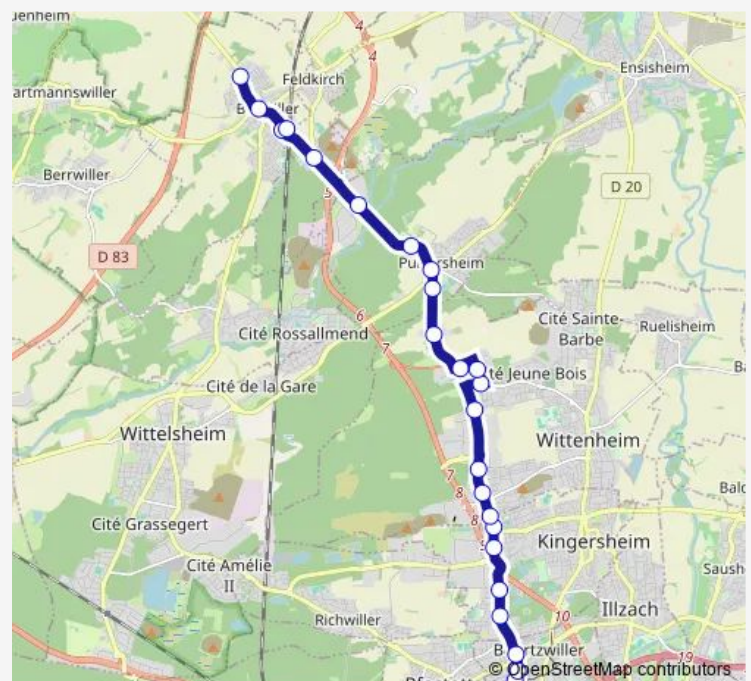

### Direction

Elsass — Rattachement

27 stops

[Open route schedule](#)

- Elsass
- Argenson
- Jeune Chene
- Staffelfelden Republique
- Staffelfelden Mairie
- Staffelfelden Gare
- Marie-Louise
- Tapis Volant
- Fees
- Rossalmend
- Niemerich
- Ecole DES Mines
- Schoenensteinbach
- Jeune-Bois
- Ried
- Lorraine
- ILE DE France
- Angle
- Ecole Anna
- Muguet
- Lys

### Route schedule

Elsass — Rattachement

Monday	06:48-18:40
Tuesday	06:48-18:40
Wednesday	06:48-18:40
Thursday	06:48-18:40
Friday	06:48-18:40
Saturday	12:30-18:40
Sunday	—

### Route info

Direction: Elsass

Stops: 27

Trip Duration: 0 hour 42 min

54 — Elsass - Rattachement

Kaligone

Galafassi

Strueth

## Direction

Elsass — Rattachement

24 stops

[Open route schedule](#)

Elsass

Argenson

Bollwiller Gare

Gendarmerie