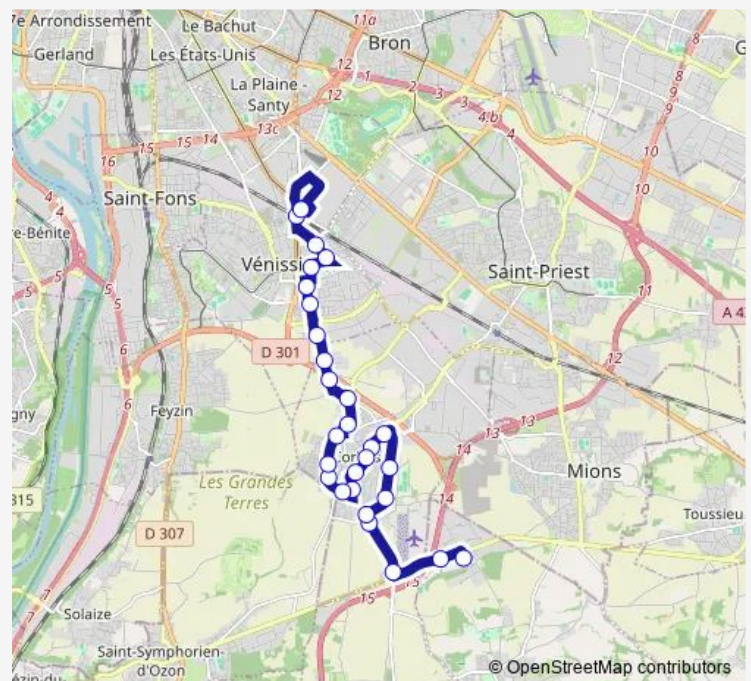

Corbas Les Taillis

Route schedule

Gare de Vénissieux — Z.A. Chapotin

Monday 05:15-24:00

Tuesday 05:15-24:00

Wednesday 05:15-24:00

Thursday 05:15-24:00

Friday 05:15-24:00

Saturday 05:15-24:00

Sunday 09:25-24:00

Route info

Direction: Gare de Vénissieux

Stops: 28

Trip Duration: 0 hour 28 min

Mermoz - Aviation

Mermoz - Bruyères

Mermoz - Marennnes

Parc de Loisirs

Route de Marennnes

Juliette Récamier

Z.A. Chapotin

Direction

Z.A. Chapotin — Gare de Vénissieux

28 stops

Friday 05:35-23:35

Saturday 05:35-23:35

Sunday 09:00-23:35

Route info

Direction: Z.A. Chapotin

Stops: 28

Trip Duration: 0 hour 31 min

Coblod - Rosenberg