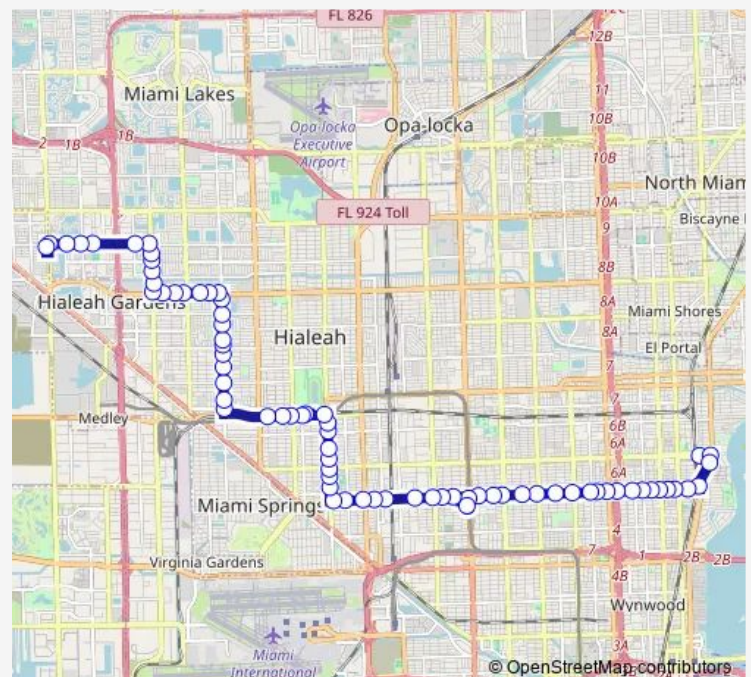

Biscayne BD & NE 60 St

Biscayne BD & NE 54 St

NE 54 ST & NE 3 Av

NE 54 ST @ NE 2 AV

NE 54 ST & 1 Av

NW 54 ST @ N Miami Av

NW 54 ST @ NW 1 Av

NW 54 ST & NW 2 Av

Thursday 05:00-19:00

Friday 05:00-19:00

Saturday —

Sunday —

Route info

Direction: NE 61 ST & NE 4 Ct

Stops: 95

Trip Duration: 1 hour 39 min

54 — Hialeah-Miami Lakes-Bisca VIA 54 St

NW 54 ST & NW 25 Av

NW 27 AV @ NW 54 St

Brownsville Metrorail Station

NW 54 ST & NW 30 Av

NW 54 ST & NW 31 Av

NW 54 ST & 32 Av

NW 54 ST & NW 35 Av