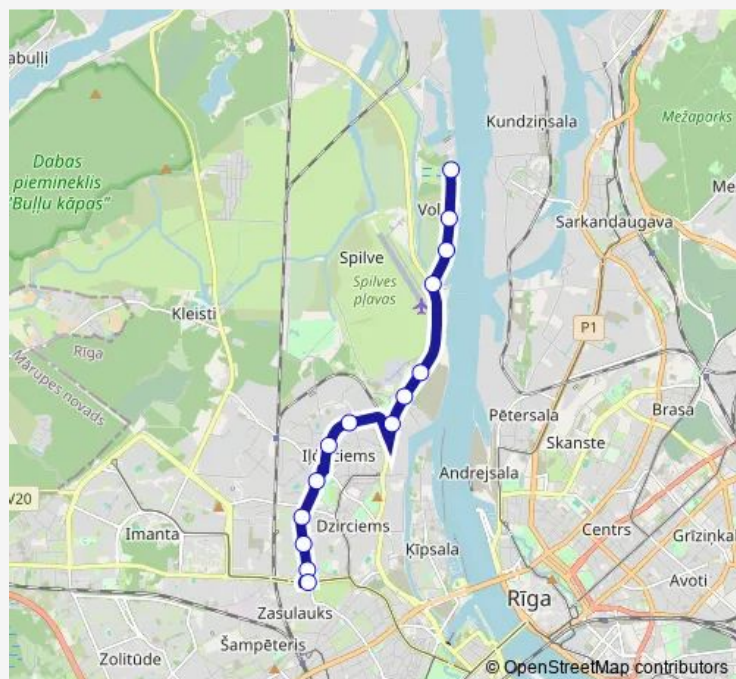

Bus 54 Botāniskais dārzs - Voleri

[Go to website](#)

Direction

Voleri — Botāniskais dārzs/Rīgas Stradiņa universitāte

14 stops

[Open route schedule](#)

- Voleri
- Voleru iela 35
- Voleru iela 5
- Pagrieziena uz Voleriem
- Podraga iela
- Spilves lidlauks
- Lidoņu iela
- Spilves iela
- Cementa iela
- Vaidelotes iela
- Mazā Stacijas iela
- Sēlpils iela/Donoru centrs
- Dārza iela/Rīgas Stradiņa universitāte
- Botāniskais dārzs/Rīgas Stradiņa universitāte

Route schedule

Voleri — Botāniskais dārzs/Rīgas Stradiņa universitāte

Monday	06:13-20:44
Tuesday	06:13-20:44
Wednesday	06:13-20:44
Thursday	06:13-20:44
Friday	06:13-20:44
Saturday	06:10-20:52
Sunday	06:10-20:52

Route info

Direction: Voleri

Stops: 14

Trip Duration: 0 hour 18 min

54 — Botāniskais dārzs - Voleri

Direction

Botāniskais dārzs/Rīgas Stradiņa universitāte — Voleri

14 stops