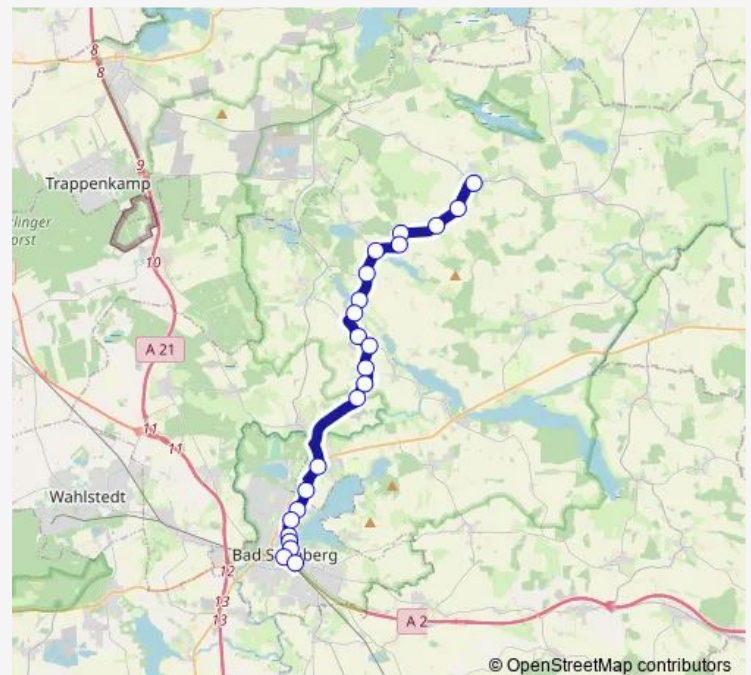

Quaal, Abzweigung

Klein Rönnau, Timmerberg

Klein Rönnau, Plöner Eck

Klein Rönnau, Thunscher Weg

Bad Segeberg, Lindhofstraße

Bad Segeberg, Turnierplatz

Bad Segeberg, Herzzentrum

Bad Segeberg, Krankenhausstraße

Bad Segeberg, Kurhausstraße (Süd)

### Route schedule

Gnissau, Eiche — Bad Segeberg, Schule am Burgfeld

Monday 06:42

Tuesday 06:42

Wednesday 06:42

Thursday 06:42

Friday 06:42

Saturday —

### Route info

Direction: Gnissau, Eiche

Stops: 24

Trip Duration: 0 hour 42 min

7700 — Bad Segeberg > Schlammersdorf

Bad Segeberg, Kreishaus

Bf. Bad Segeberg (Zob)

Bad Segeberg, Schule am Burgfeld