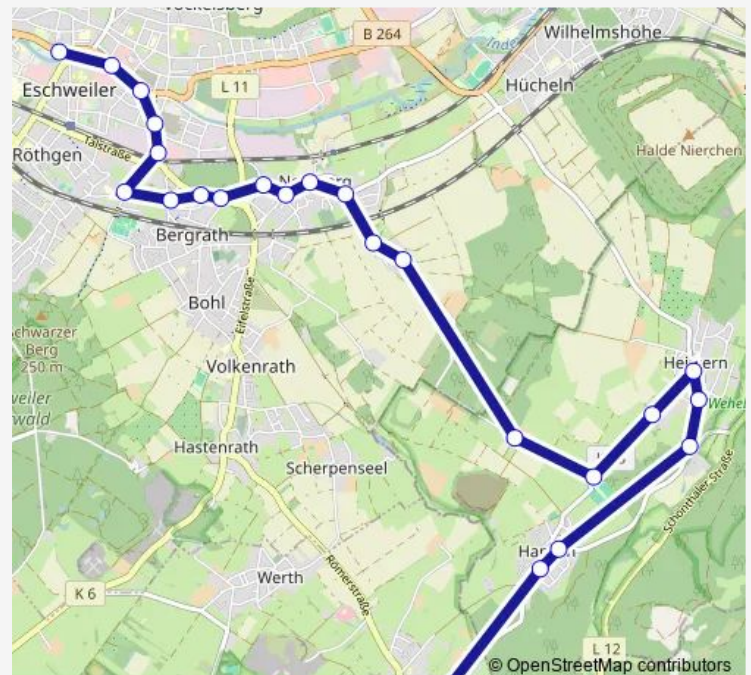

Thursday 11:45

Friday 11:45

Saturday —

Sunday —

Route info

Direction: Eschweiler, Bushof

Stops: 14

Trip Duration: 0 hour 13 min

Direction

Langerwehe, Heistern Fourné — Stolberg, Gressenich Kapelle

9 stops

[Open route schedule](#)

Langerwehe, Heistern Fourné

Langerwehe, Heistern

Langerwehe, Heistern

Langerwehe, Heistern An der Kante