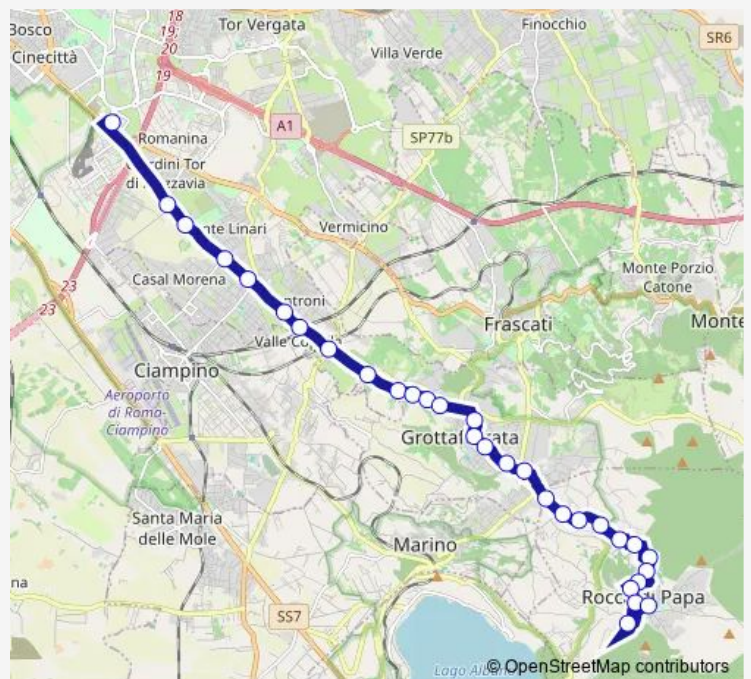

Bus Roma Anagnina - Rocca di Papa # Cn920a

[Go to website](#)

Direction

Roma | Anagnina (Metro A) # f3583 — Rocca DI Papa | Campi di Annibale # f1717

31 stops

[Open route schedule](#)

- Roma | Anagnina (Metro A) # f3583
- Roma | Via Anagnina Via Gasperina # f12785
- Roma | Via Anagnina (Ericsson Campus) # f12787
- Roma | Via Anagnina Via Sette Metri # f12789
- Roma | Via Anagnina Via Stazione Ciampino # f12796
- Roma | Via Anagnina (Supermercato Centroni) # f12798
- Roma | Via Anagnina Via Valle Cupella # f12799
- Roma | Via Anagnina Via Cavona # f12800
- Roma | Via Anagnina Via Valle Marciana # f12801
- Grottaferrata | Via Anagnina (Borghetto) # f12802
- Grottaferrata | Via Anagnina (Chiesa) # f12803
- Grottaferrata | Via Anagnina (Cimitero) # f12804
- Grottaferrata | Via Anagnina (Liceo Touschek) # f12805
- Grottaferrata | Via San Bartolomeo # f12807
- Grottaferrata | Via Santovetti Corso Popolo # f12808
- Grottaferrata | Via Santovetti (Sacro Cuore) # f12809
- Grottaferrata | Piazza Tulliano # f12810
- Grottaferrata | Via Sorgenti (Squarciarelli) # f12811
- Grottaferrata | Via Campi di Annibale # f12827
- Rocca DI Papa | Via Frascati Via Castelli # f12828
- Rocca DI Papa | Via Frascati Via Gelsomini # f12829

Route schedule

Roma | Anagnina (Metro A) # f3583 — Rocca DI Papa | Campi di Annibale # f1717

| | |
|-----------|-------------|
| Monday | 13:20-19:20 |
| Tuesday | 13:20-19:20 |
| Wednesday | 13:20-19:20 |
| Thursday | 13:20-19:20 |
| Friday | 13:20-19:20 |
| Saturday | 13:20-19:30 |
| Sunday | — |

Route info

Direction: Roma | Anagnina (Metro A) # f3583

Stops: 31

Trip Duration: 0 hour 53 min

Roma Anagnina - Rocca di Papa # Cn920a

Rocca Di Papa | Via Frascati Via Rose # f12830

Rocca Di Papa | Via Frascati Via Vallone # f12831