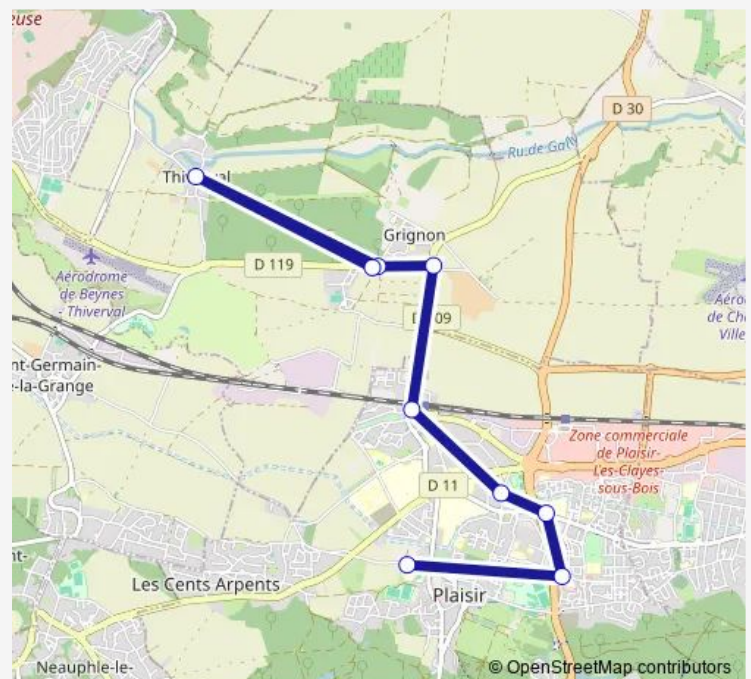

Bus 5187

[Go to website](#)

Direction

Rond-Point de Grignon — Collège Apollinaire

9 stops

[Open route schedule](#)

Rond-Point de Grignon

Côte à Soulas

Rond-Point de Grignon — Collège Apollinaire

Monday 07:48

Tuesday 07:48

Wednesday 07:48

Thursday 07:48

Friday —

Saturday —

Sunday —

Route info

Direction: Rond-Point de Grignon

Stops: 9

Trip Duration: 0 hour 32 min

5187

BusMaps

Direction

Collège Apollinaire — Côte à Soulas

Côte à Soulas

Eglise

Côte à Soulas

Route schedule

Collège Apollinaire — Côte à Soulas

Monday	16:10-17:05
Tuesday	16:10-17:05
Wednesday	12:40
Thursday	16:10-17:05
Friday	—
Saturday	—
Sunday	—

Route info

Direction: Collège Apollinaire