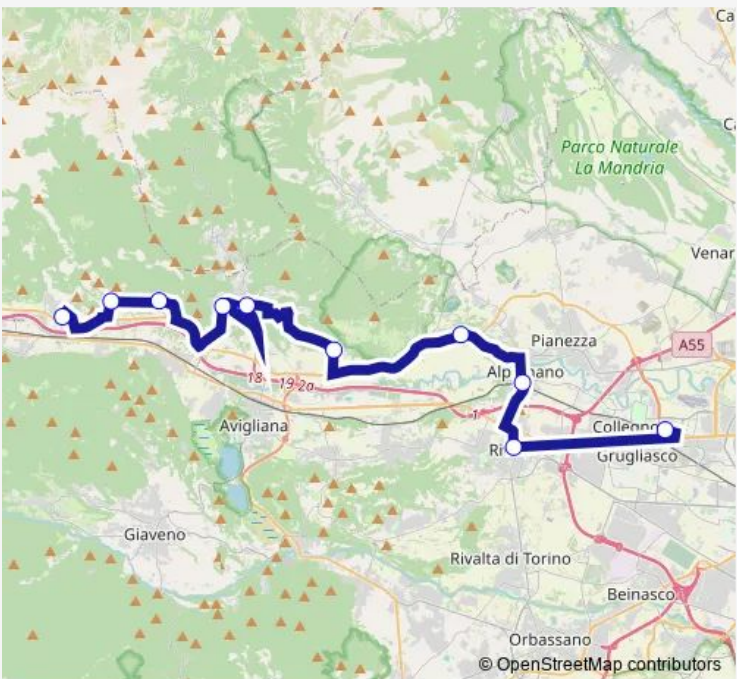

Bus 1068 Collegno/Fermi-Alpignano-Condove

[Go to website](#)

**Direction**  
 COLLEGNO - FERMI — CONDOVE - VIA DE AMICIS -  
 SCUOLA MEDIA

10 stops

[Open route schedule](#)

- COLLEGNO - FERMI
- RIVOLI - STAZIONE BUS - PIAZZA MARTIRI
- ALPIGNANO - STAZIONE FERROVIARIA - PIAZZA RO-  
BOTTI
- CASELETTE - INCROCIO SS 24 - SP 181
- MILANERE - INCROCIO SP 198 - SP 198 DIR
- ALMESE - PIAZZA MARTIRI DELLA LIBERTA'
- VILLAR DORA
- NOVARETTO
- CAPRIE
- CONDOVE - VIA DE AMICIS - SCUOLA MEDIA

Route schedule  
 COLLEGNO - FERMI — CONDOVE - VIA DE AMICIS -  
 SCUOLA MEDIA

Monday	06:18-19:10
Tuesday	06:18-19:10
Wednesday	06:18-19:10
Thursday	06:18-19:40
Friday	06:18-19:10
Saturday	07:40-19:10
Sunday	08:40-19:40

Route info

Direction: COLLEGNO - FERMI

Stops: 10

Trip Duration: 1 hour 12 min

**Direction**CONDOVE - VIA DE AMICIS - SCUOLA MEDIA — COL-  
LEGNO - FERMI

10 stops

[Open route schedule](#)

CONDOVE - VIA DE AMICIS - SCUOLA MEDIA

CAPRIE

NOVARETTO

VILLAR DORA

ALMESE - PIAZZA MARTIRI DELLA LIBERTA'

MILANERE - INCROCIO SP 198 - SP 198 DIR

CASELETTE - PIAZZA CHIESA

ALPIGNANO - STAZIONE FERROVIARIA - PIAZZA RO-  
BOTTI

RIVOLI - STAZIONE BUS - PIAZZA MARTIRI