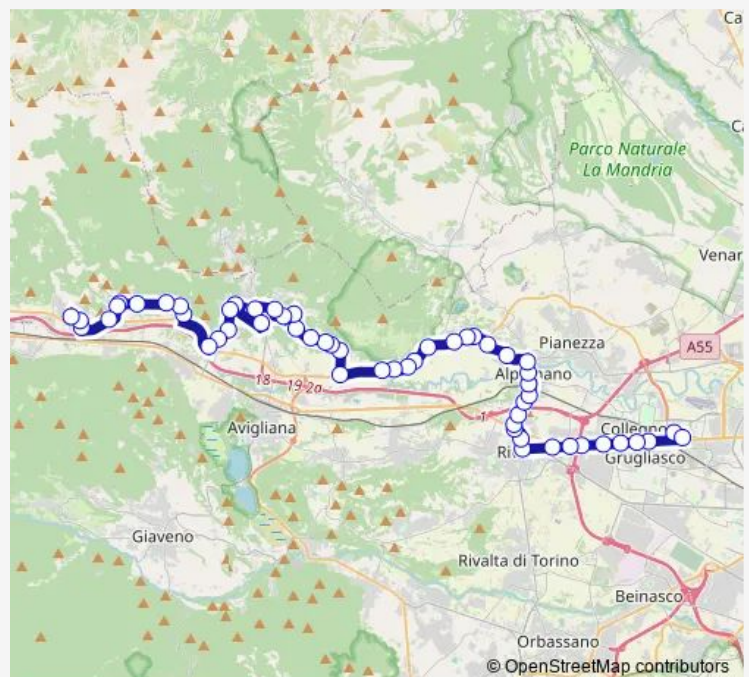

Fermata 2760 - Vittorio Veneto

Fermata 13218 - Alpignano (V. Caselette-Stab. Philips)

Fermata 13434 - Alpignano (V. Susa-Distributore)

Route schedule

Fermata 829 - COLLEGNO (FERMI CAP) — Fermata 17632 - CONDOVE (SCUOLA MEDIA RE)

Monday	06:18-19:40
Tuesday	06:18-19:10
Wednesday	06:18-19:10
Thursday	06:18-19:40
Friday	06:18-19:10
Saturday	07:40-19:10
Sunday	08:40-19:40

Route info

Direction: Fermata 829 - COLLEGNO (FERMI CAP)

Stops: 55

Trip Duration: 1 hour 12 min

1068 — Collegno - Condove

Fermata 13221 - Caselette (C.So Susa/V. Galilei)

Fermata 13222 - Caselette (C.So Susa/V. Alpignano)

Fermata 13223 - Caselette (C.So Susa/V. Ravetto)

Fermata 13225 - Caselette (C.So Susa/Str. DEI Prati)