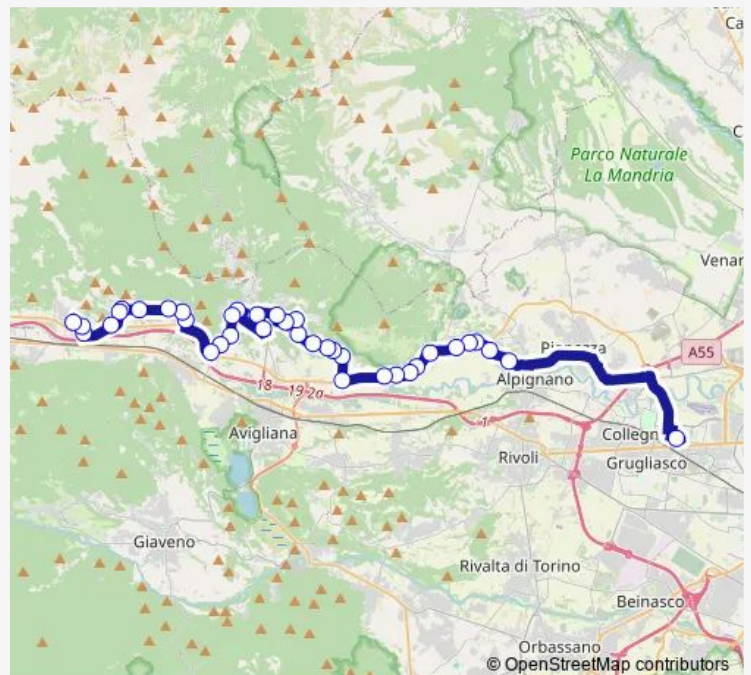

## Direction

Fermata 17632 - Condove (Scuola Media Re) — Fermata 844 - Fermi

36 stops

[Open route schedule](#)

- Fermata 17632 - Condove (Scuola Media Re)
- Fermata 23311 - Condove (V. Torino 58)
- Fermata 23308 - Caprie (V. Roma-Castello)
- Fermata 23305 - Caprie (V. Roma)
- Fermata 23302 - Caprie (Comune)
- Fermata 23299 - Caprie (V.Le Kennedy/V. SAN Michele)
- Fermata 23296 - Novaretto (Chiesa)
- Fermata 23293 - Caprie (V. DE Gasperi/V. Celle)
- Fermata 23290 - Novaretto (V. DE Gasperi 99)
- Fermata 23287 - Villardora (Torre DEL Colle)
- Fermata 23284 - Villardora (V. S.Ambrogio/V. Canavere)
- Fermata 23281 - Villardora (V. S.Ambrogio 63)
- Fermata 23278 - Villardora (V. S.Ambrogio/V. Baratta)
- Fermata 23275 - Villardora (Pizzeria)
- Fermata 19995 - \_
- Fermata 13269 - Almese (P.Za Martiri)
- Fermata 23266 - Almese (V. Caduti)
- Fermata 23263 - Almese (V. Rivera 41)
- Fermata 23260 - Rivera (P.Za Comba)
- Fermata 23257 - Rivera (Caem)
- Fermata 23254 - Drubiaglio (Bivio)

## Route schedule

Fermata 17632 - Condove (Scuola Media Re) — Fermata 844 - Fermi

Monday	05:15-17:45
Tuesday	05:15-17:45
Wednesday	05:15-17:45
Thursday	05:15-17:45
Friday	05:15-17:45
Saturday	06:00-17:50
Sunday	07:15-18:15

## Route info

Direction: Fermata 17632 - Condove (Scuola Media Re)

Stops: 36

Trip Duration: 0 hour 57 min

1068 — Collegno - Condove

Fermata 23251 - Milanere (V. Almese 31)

Fermata 23248 - Milanere (V. Almese 65)

## Route info

Direction: Fermata 829 - Fermi Cap

Stops: 37

Trip Duration: 0 hour 54 min

Fermata 13281 - Villardora (V. S.Ambrogio 63)

Fermata 13284 - Villardora (V. S.Ambrogio/V. Canavere)

Fermata 13287 - Villardora (Torre DEL Colle)