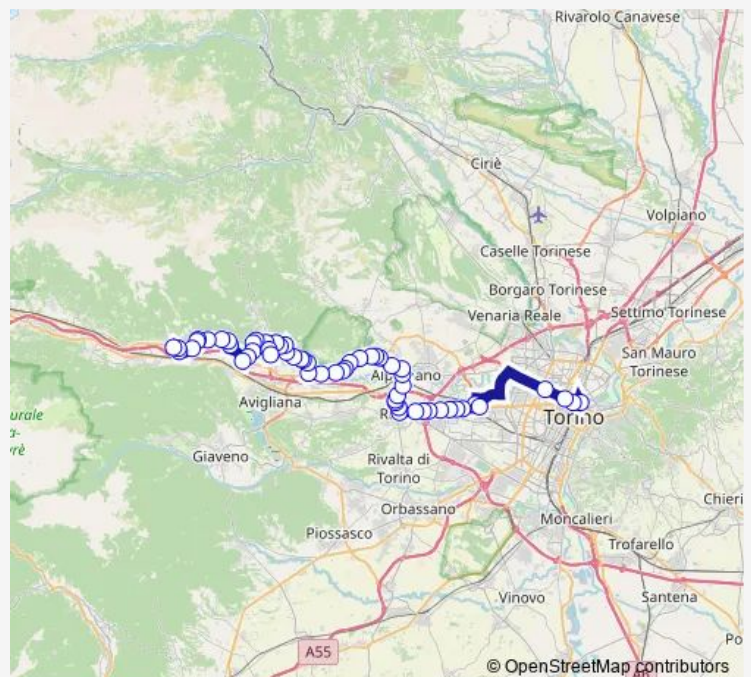

Bus 1068 Torino - Condove

[Go to website](#)

Direction

Fermata 17632 - Condove (Scuola Media Re) — Fermata 10001 - Torino (v. Fiochetto)

40 stops

[Open route schedule](#)

- Fermata 17632 - Condove (Scuola Media Re)
- Fermata 23311 - Condove (v. Torino 58)
- Fermata 23308 - Caprie (v. Roma-Castello)
- Fermata 23305 - Caprie (v. Roma)
- Fermata 23302 - Caprie (Comune)
- Fermata 23299 - Caprie (v.le Kennedy/v. San Michele)
- Fermata 23296 - Novaretto (Chiesa)
- Fermata 23293 - Caprie (v. De Gasperi/v. Celle)
- Fermata 23290 - Novaretto (v. De Gasperi 99)
- Fermata 23287 - Villardora (Torre del Colle)
- Fermata 23284 - Villardora (v. S.Ambrogio/v. Canavere)
- Fermata 23281 - Villardora (v. S.Ambrogio 63)
- Fermata 23278 - Villardora (v. S.Ambrogio/v. Baratta)
- Fermata 23275 - Villardora (Pizzeria)
- Fermata 13269 - Almese (P.za Martiri)
- Fermata 23266 - Almese (v. Caduti)
- Fermata 23263 - Almese (v. Rivera 41)
- Fermata 23260 - Rivera (P.za Comba)
- Fermata 23257 - Rivera (Caem)
- Fermata 23254 - Drubiaglio (Bivio)
- Fermata 23251 - Milanere (v. Almese 31)

Route schedule

Fermata 17632 - Condove (Scuola Media Re) — Fermata 10001 - Torino (v. Fiochetto)

Monday	06:20
Tuesday	06:20
Wednesday	06:20
Thursday	06:20
Friday	06:20
Saturday	—
Sunday	—

Route info

Direction: Fermata 17632 - Condove (Scuola Media Re)

Stops: 40

Trip Duration: 1 hour 15 min

1068 — Torino - Condove

Fermata 23248 - Milanere (v. Almese 65)

Fermata 23245 - Milanere (v. Almese 60)

Fermata 23242 - Caselette (SP 198/C.so Susa)

Fermata 23239 - Caselette (C.so Susa 330)

Sunday 08:05-19:40

Route info

Direction: Fermata 10001 - Torino (v. Fiocchetto)

Stops: 58

Trip Duration: 1 hour 42 min

Fermata 13224 - Caselette (v. Alpignano/C.so Susa)

Fermata 13227 - Caselette (Comune)

Fermata 13230 - Caselette (v. Almese/C.so Susa)