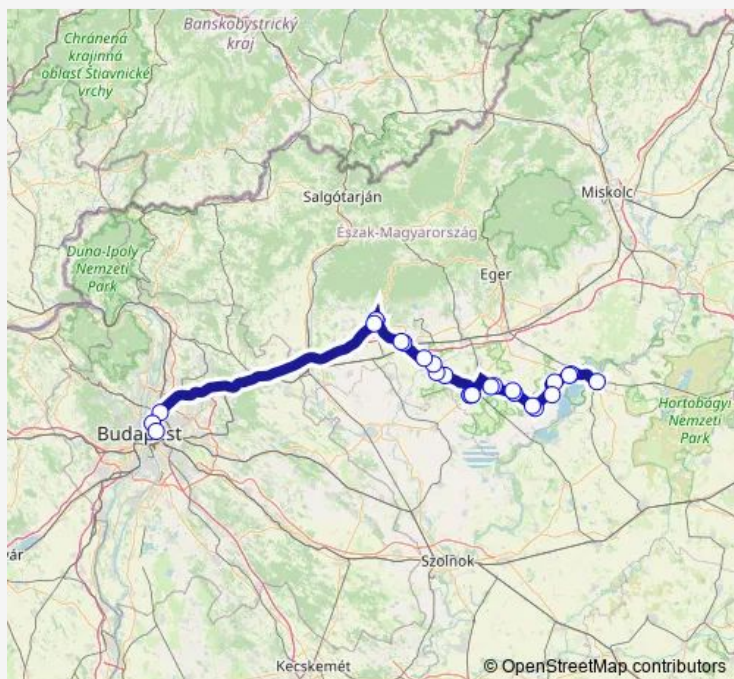

Heves, Hősök tere

Boconád, községháza

Tarnaméra, Iskola

Tarnazsadány, faluszéle

Nagyfüged, autóbusz-váróterem

Karácsond, Vasút utca 6.

Karácsond, községháza

Gyöngyös, autóbusz-állomás

Gyöngyös, Toronyház

Budapest, Szerencs utca

Budapest, Kacsóh Pongrác út

Budapest, Stadion autóbusz-pályaudvar

Route schedule

Heves, autóbusz-állomás — Budapest, Stadion autóbusz-pályaudvar

Monday	17:35
Tuesday	—
Wednesday	—
Thursday	—
Friday	—
Saturday	—
Sunday	17:35

Route info

Direction: Heves, autóbusz-állomás

Stops: 13

Trip Duration: 2 hour 10 min

Direction

Tiszafüred, autóbusz-állomás — Budapest, Stadion
autóbusz-pályaudvar

25 stops

[Open route schedule](#)